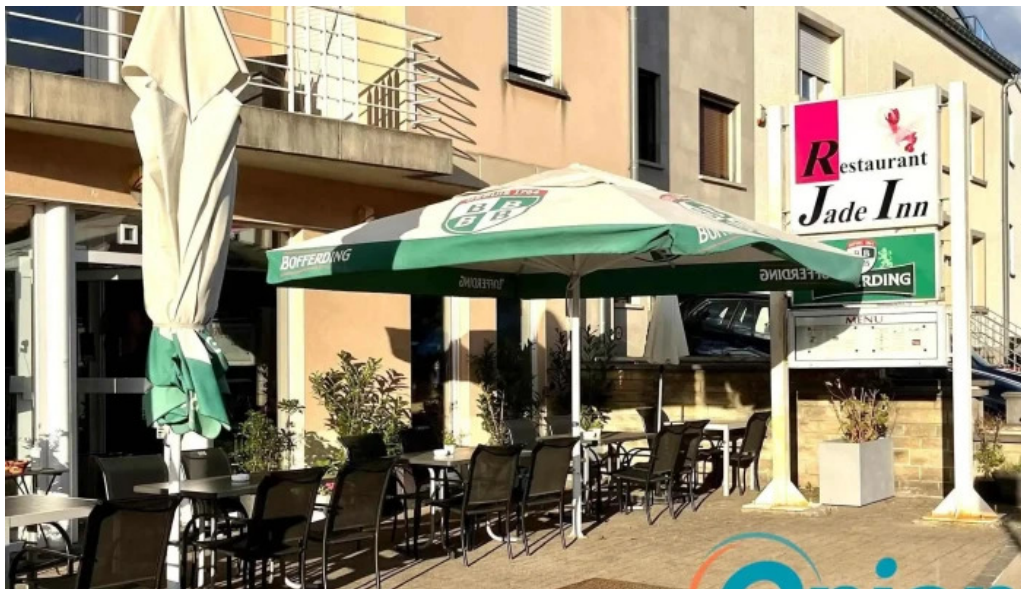

Restaurant jade inn videos

Restaurant jade inn videoene

Restaurant jade inn videoen

Restaurant jade inn tempura

Restaurant jade inn suppe

Restaurant jade inn street view 360deg fotos

Fermé tous les lundis

**Livraison gratuite à domicile
à partir de 15€**