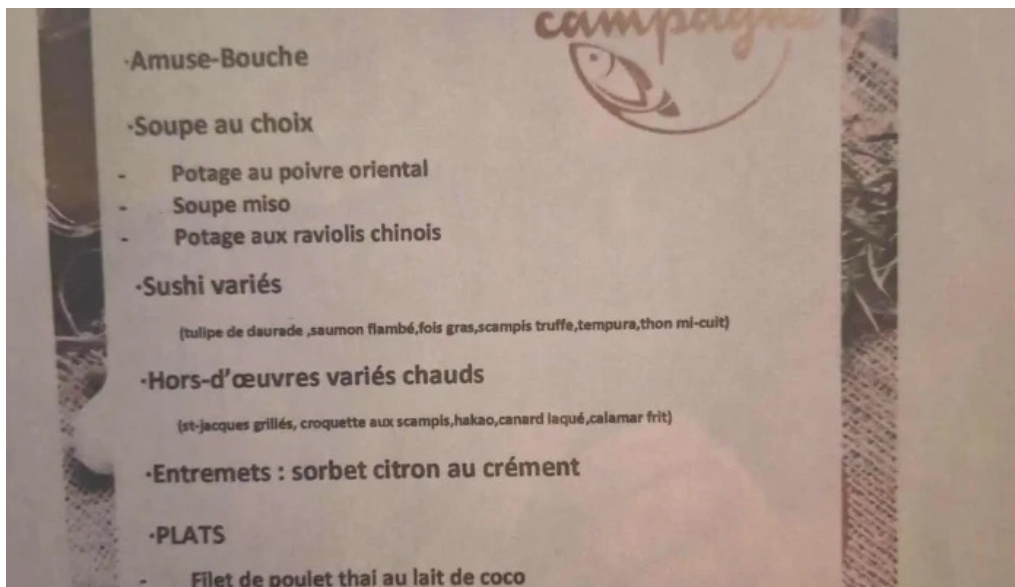

Restaurant asiatique campagne speisekarte