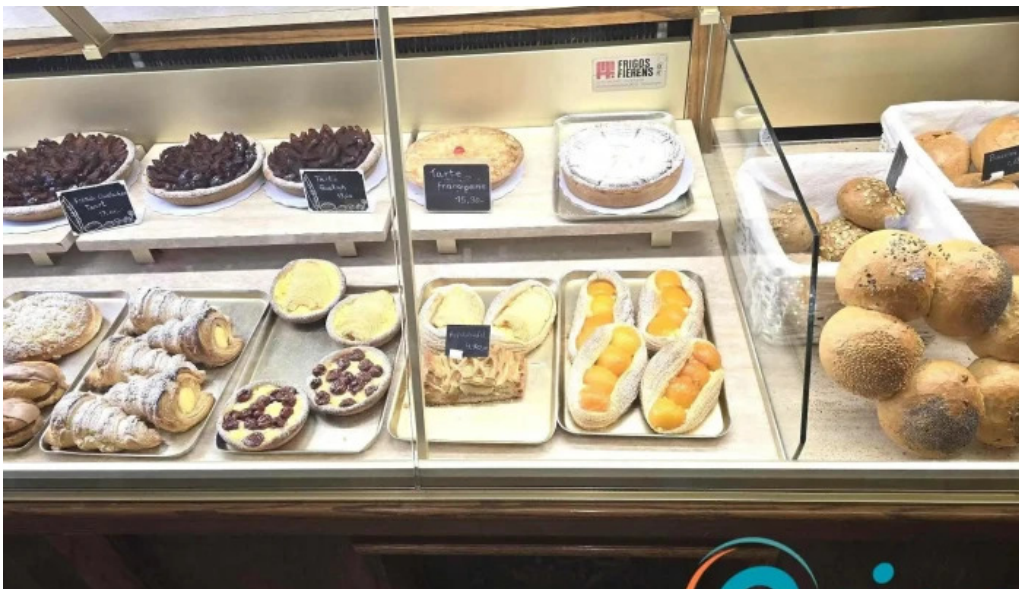

Boulangerie patisserie jeitz sarl atmosphere