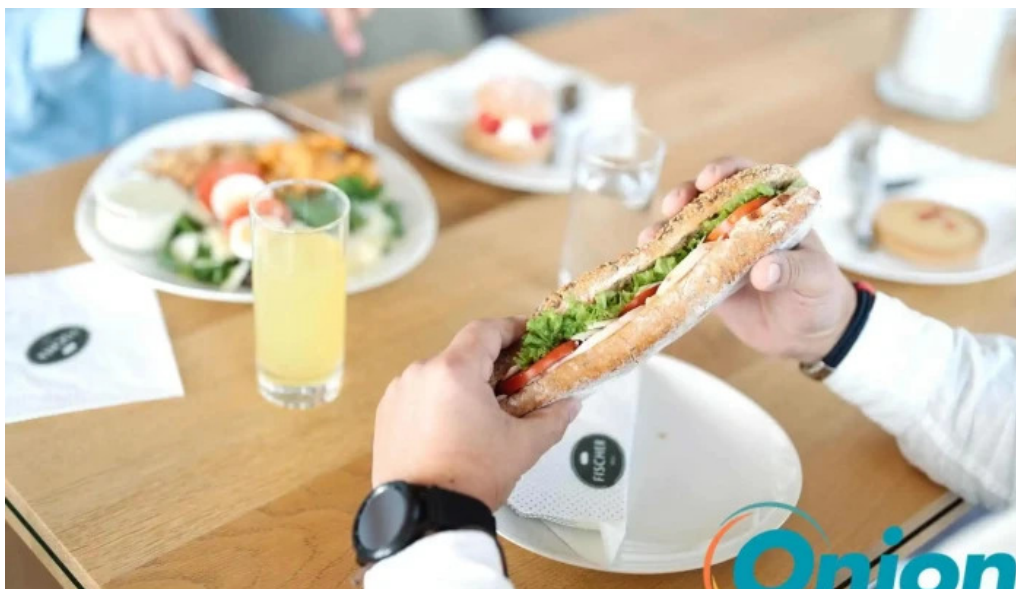

Eis Geschäftsstonnen sinn:

Dag Zäitplang

Meindeg

07:30–19:00

Dënschdeg

08:00–18:00

Mëttwoch

07:30–20:00

Donneschdeg

07:30–20:00

Freideg

07:30–20:00

Samschdeg

07:30–20:00

Sonndeg

07:30–20:00

D'Websäit ass Fischer

Falls Dir wëllt eppes aktualiséieren déi Dir méi genau fënnt a Relatioun mat dësen Site, mir froen lech eng Noriicht ze schécken fir datt mir et korrigéieren direkt. Mat Dankbarkeet danke.

Biller

Fischer vom inhaber