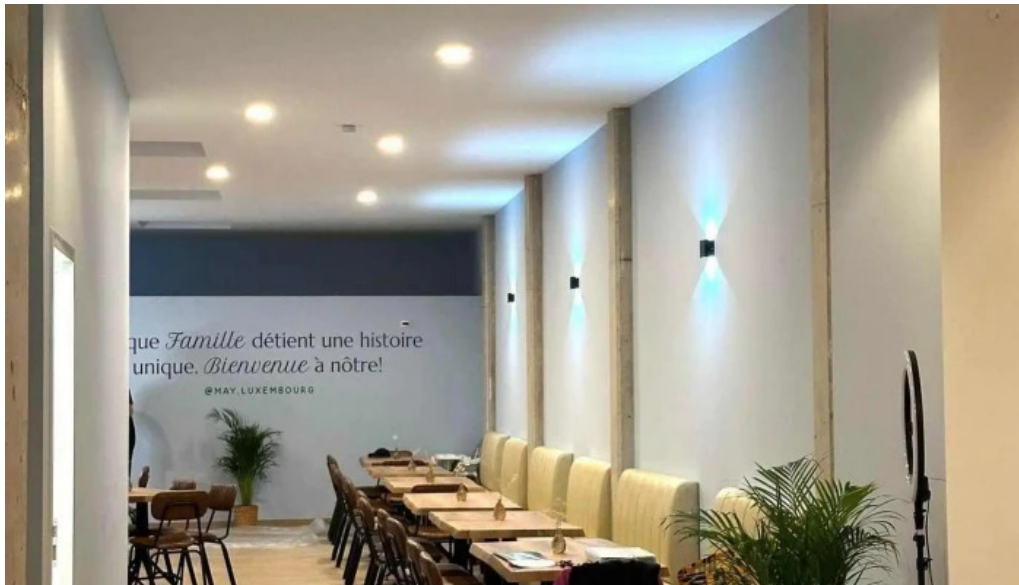

May boulangerie patisserie esch atmosphere