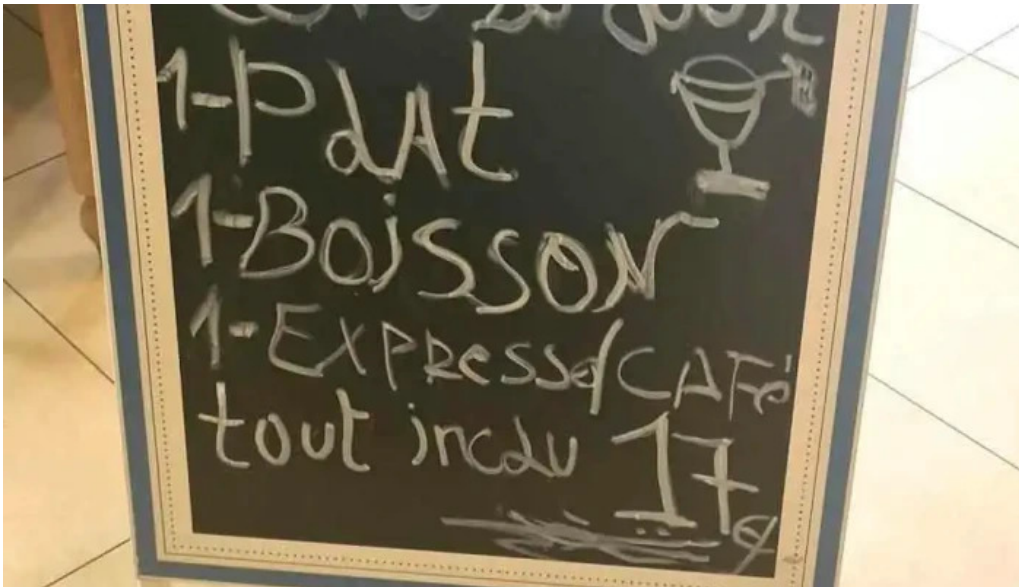

Cafe gambrinus speisekarte