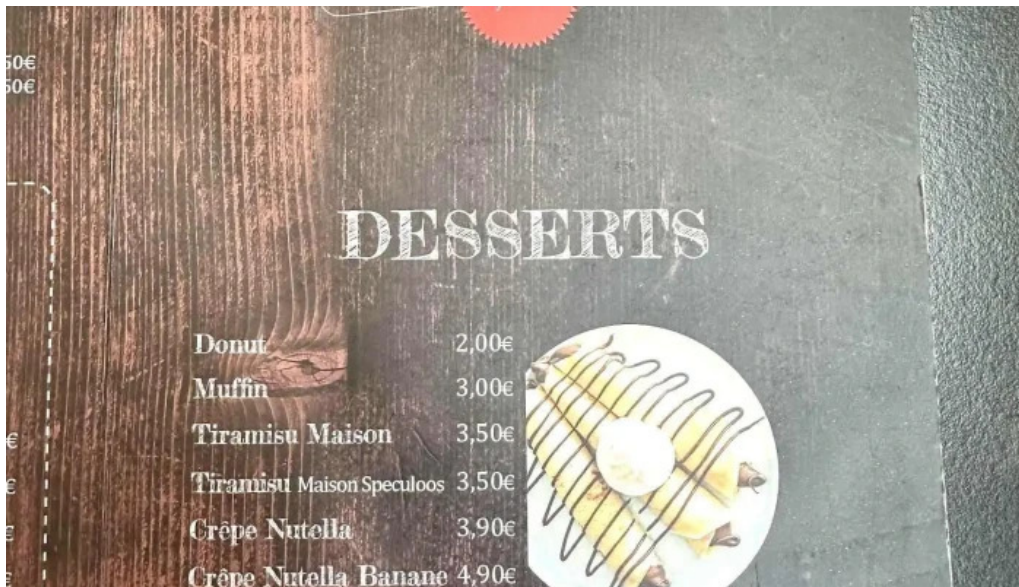

Hugos cafe sarl speisekarte