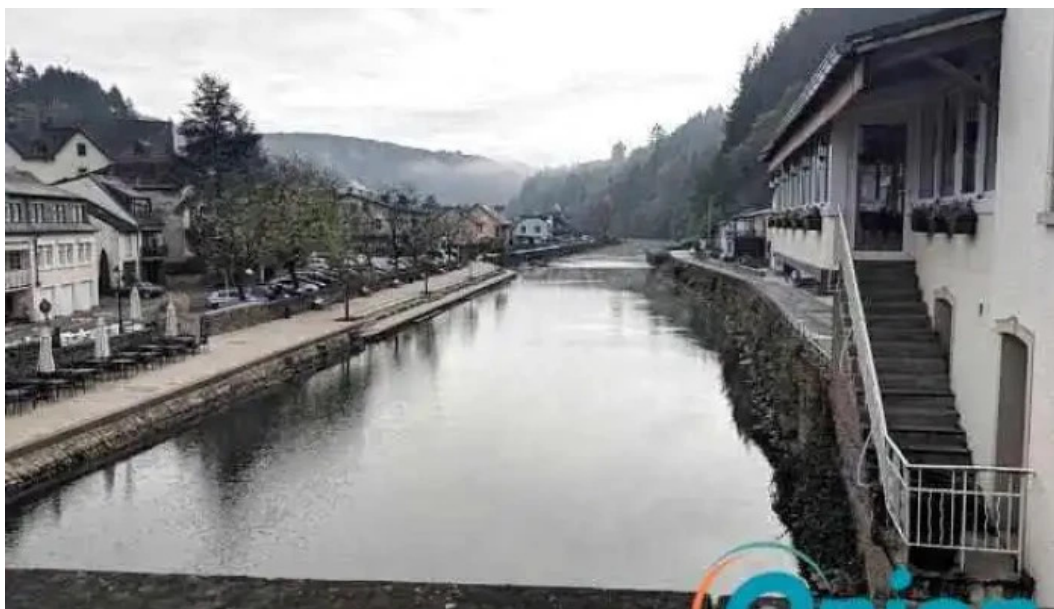

vianden

B&b Auberge Du Chateau - Vianden

Bed and Breakfast B&B Auberge Du Chateau

Am Häerz vum charmanten Dierf Vianden, ass de **B&B Auberge Du Chateau** eng ideal Plaz fir Ären nächsten Aufenthalt. Mat sengen erausgehobenen Domaine a senger eenzegaarterger Atmosphär, ass dëst Bed and Breakfast perfekt fir Reisender, déi Rou a Gemutlichkeit sichen.

Lokal Attraktiounen

De B&B ass strategesch gelegen nêhe vum berühmte Schlass Vianden. Gäscht kënnen einfach dës Geschichtsplaz erreechen an déi schéi Landschaft vun der Regioun entdecken. Vill Kommentaren ënnersträichen d'Zougang zu wanderweeër an aner Fräizäitaktivitéiten.