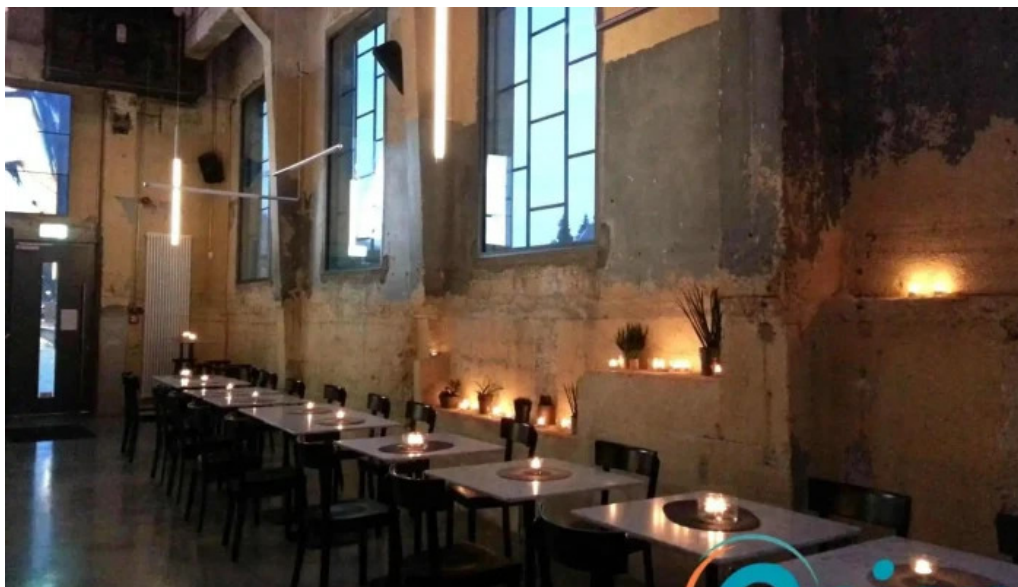

Eis Servicezäiten sinn:

Dag Zäitplang
Meindeg

Geschlossen

Dönschdeg

11:30–14:00 17:30–23:00

Mëttwoch

11:30–14:00 17:30–23:00

Donneschdeg

11:30–14:00 17:30–01:00

Freideg

17:30–01:00

Samschdeg

11:30–14:00 17:30–23:00

Sonndeg

11:30–14:00 17:30–23:00

Am Fall wou Dir wëllt eppes aktualiséieren déi Dir net genee ass betreffend dës Websäit, mir froen Iech eng Notiicht ze schécken damit mir et upassen direkt. Am Viraus Merci merci fir Är Kooperatioun.

Biller

46 am tuerm websaite