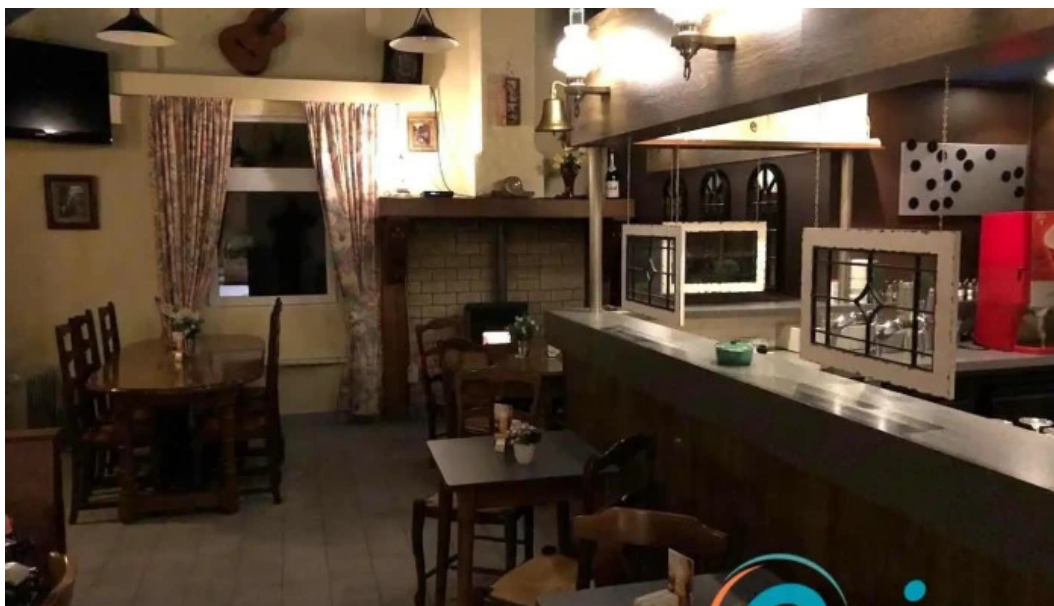

ernztalgemeinde

Bistro Neumuhle - Ernztalgemeinde

Bistro Neumuhle: Einzelgehéieren am Ernztalgemeinde

Willkomm am Bistro Neumuhle, engem beschten Plaz fir déi, déi e schéinen Owend mat gutt lessen an enger entspaanten Atmosphär genéisse wëllen. Eis Plaz ass ideal fir Familljen, a mir sinn stolz op eis ****kënschtlech**** Ëmfeld.