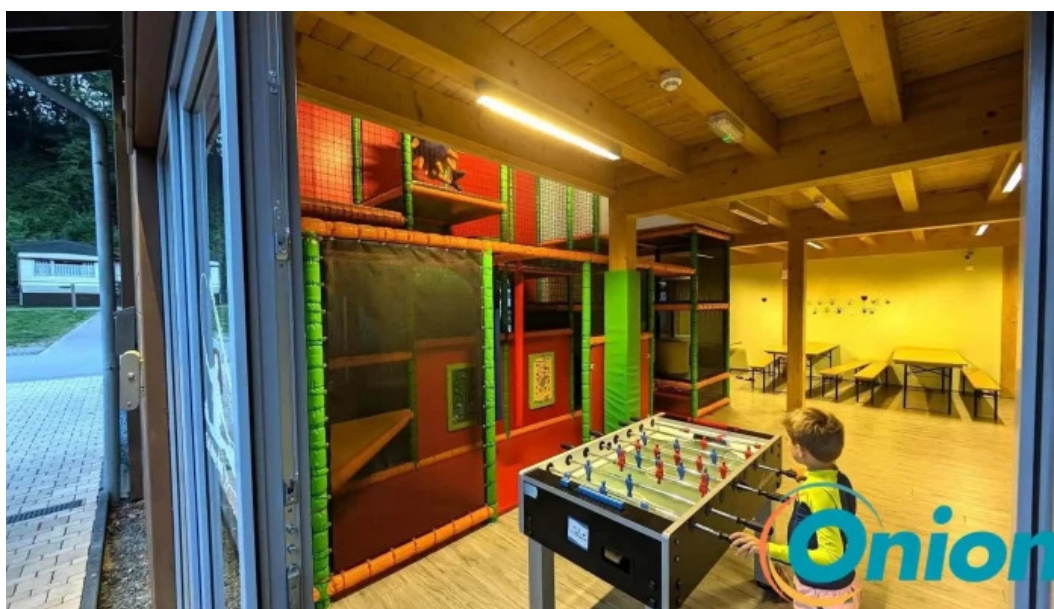

Bistro-Snack Camping Bissen - Esch-Sauer

esch-sauer

☐ I'm not a robot RECAPTCHA

Publizéiert den: 20/03/25	Treffer: 378
Kommentarer: 0	Kuckt d'Kommentarer
Stëmmen: 42	Bewäertung: 4.6

<https://www.onion.lu/bistro/esch-sauer/bistro-snack-camping-bissen-esch-sauer_167375.php>

esch-sauer

Bistro-Snack Camping Bissen - Esch-Sauer

Bistro-Snack Camping Bissen an Esch-Sauer

Esch-Sauer ass e schéinen, rouege Campingplaz mat engem fantasteschen Bistro, dat bekannt ass fir seng gemütlech Atmosphär an déi gutt Auswiel u Speisen. Dëst Bistro ass besonnesch beléift bei Familien a Gruppen, well et vill kinderfrëndlech Optrëpp huet, wéi Hochstühle an eng speziell Speisekarte fir Kanner.

Kinderfrëndlich an Zwanglos Ambiance

D'Ausstattung vum Bistro-Snack ass ideal fir all Zort Besucher - vum Touristen