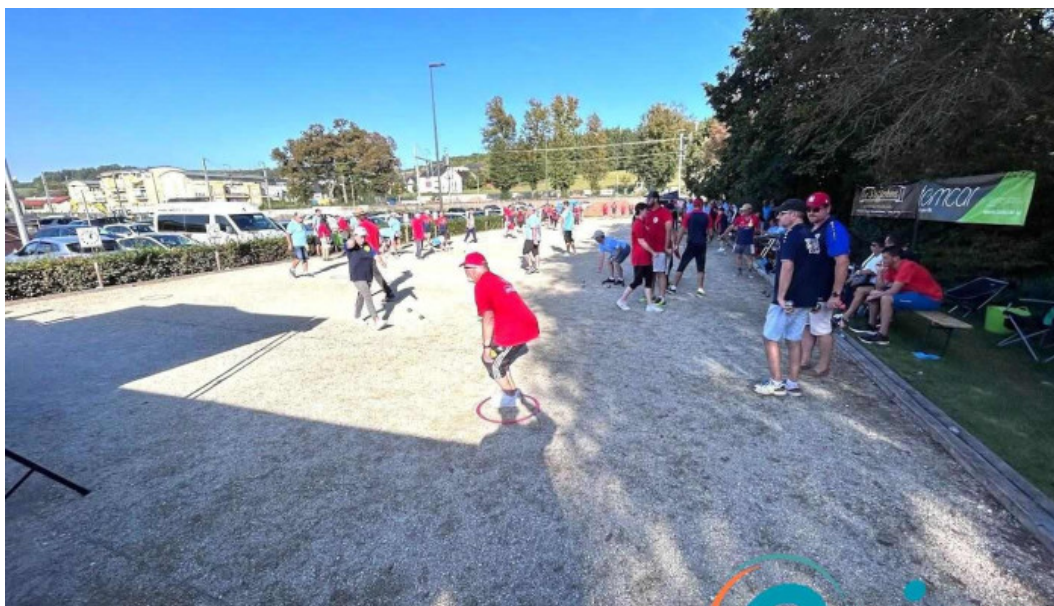

schieren

Pétanque Schiererener Bullemettiën - Schieren

Bocciabahn Pétanque Schiererener Bullemettiën

De Schiererener Bullemettiën ass eng populär Plaz fir Pétanque-Liebhaber. Dëst Etablissement ass bekannt fir seng gutt Infrastrukturen an och fir seng **Barrierefreiheit**.

Barrierefrei Zougang

De Schiereener Bullemettiën ass eng Plaz, déi souwuel fir Mënschen mat Behënnerungen als och fir d'Allgemengheet ugemellt ass. Den **Barrierefreien Zougang** garantéiert, datt jidderee, egal wéi seng Fäegkeeten sinn, d'Freed am Pétanque spillen kann.

Eng Gemeinschaftserfahrung

D'Bocciabahn ass net just e Sportplatz, mee och eng Gemeinschaftserfahrung. Mënschen aus alle Beräicher vum Liewe kommen zesummen, fir d'Spiller ze feiern an eng entspaanten Zäit z'nëmmen. Mat der Barrierefreiheit ass et eng Plaz, wou jidderee kënnen deelhuele.

Conclusioun

De Schiereener Bullemettiën ass eng ideal Plaz fir déi, déi Pétanque gär hunn. Mat hiren rollstuhlgerechten Parkplazen an der Barrierefreiheit ass de Ëmfeld inklusiv a welcomes jiddereen. Kommt a genéisst déi bescht Erfahrung am Pétanque!