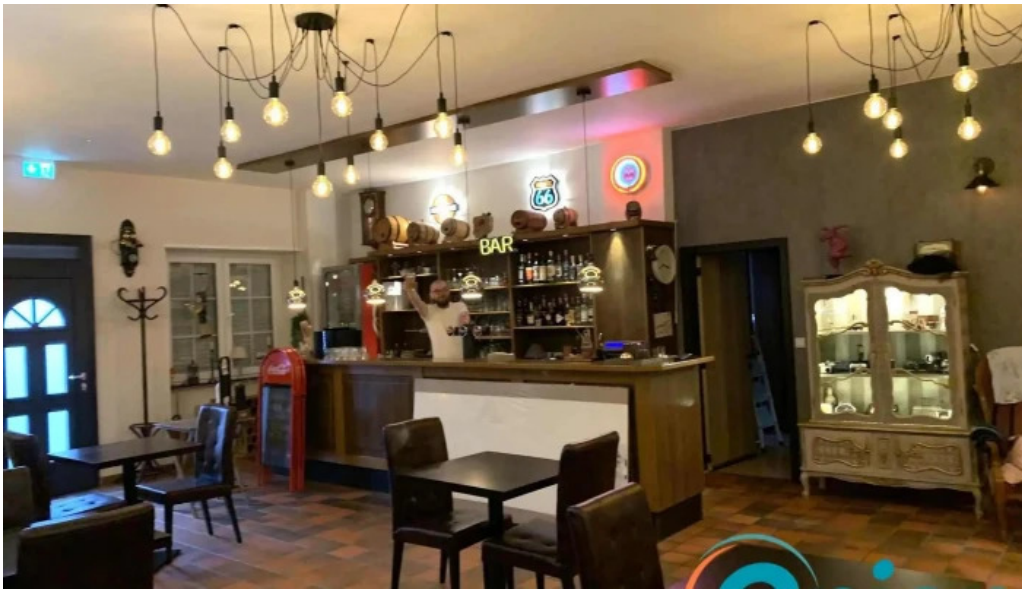

Brasserie pizzeria duerkrou atmosphere