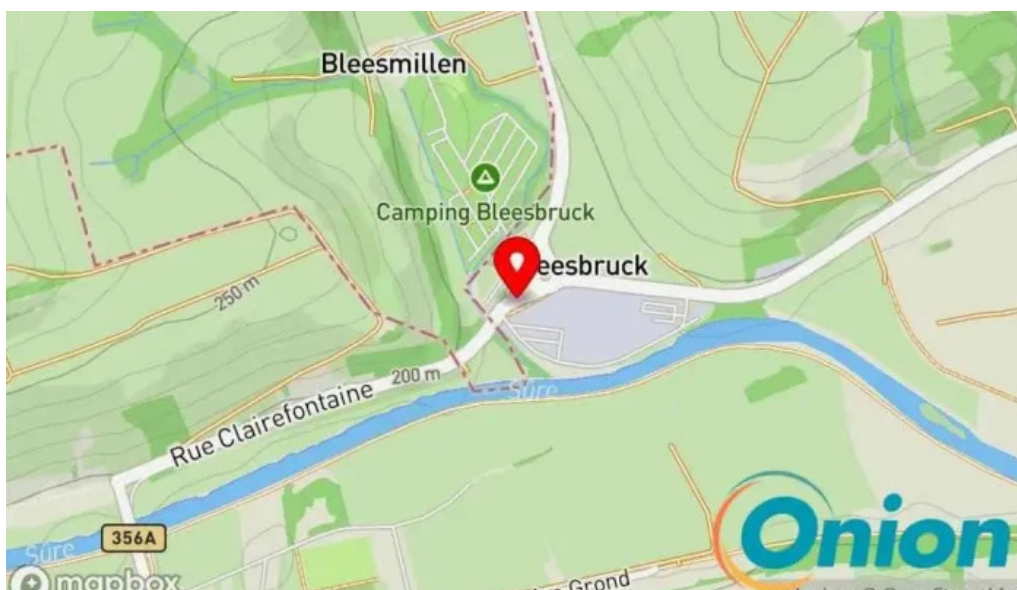

Lage an Accès

Situéiert an engem zentrale Beräich, ass d'Bushaltestelle einfach ze erreechen. D'Besucher kënnen un der **Bleesbréck** stoppen, déi eng wichteg

Verbindungsstreck fir d'Öffentlech Verkehrsservicer ass.

Conclusioun

Am Allgemengen ass d'Bushaltestelle Bettendorf - Blesbréck net nëmmen e Platz fir d'Passenger ze transportéieren, mee och e symbolesche Punkt fir d'Gemeng, déi d'Entwécklung an d'Zukunft vun der Region ënnerstëtzt.

Eis Geschäfte sinn etabléiert zu

, *Bettendorf, - Luxembourg (LU)*

Wann néideg eppes aktualiséieren déi Dir net korrekt fënnt bezunn op dësen Site, mir froen Iech eng Notiicht ze schécken fir datt mir et korrigéieren esou séier wéi méiglech. Mat Dankbarkeet danke.

Biller

Bettendorf bleesbreck woue

Bettendorf bleesbreck bettendorf

Bettendorf bleesbreck Kaart

Tags

haltstell, verbindungstreck, awunner, wichteg, stoppen, erreechen, verkehrsservicer, bettendorf, besucher, einfach, bushaltestelle, zentrale