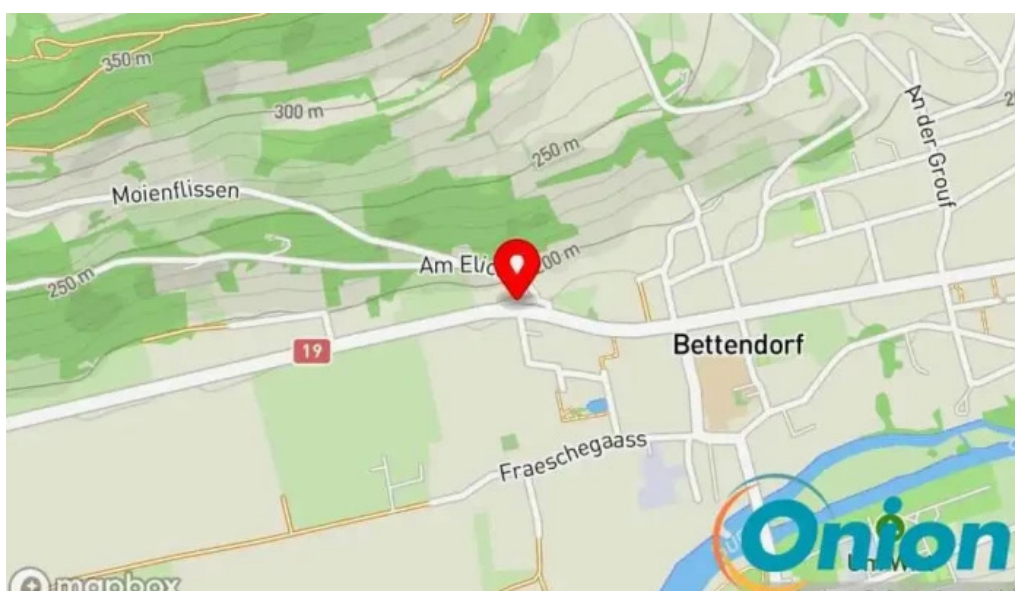

Bettendorf elick Kaart

Tags

Fahrdienst rund um die Uhr, Anreise

Zesammenhängend Inhalt

3.8 * *Bettendorf, Elick - Bettendorf*

3.5 * *Bettendorf - Bettendorf*

5.0 * *Bettendorf, Blesbréck - Bettendorf*

4.4 * *Bettendorf Castle - Bettendorf*