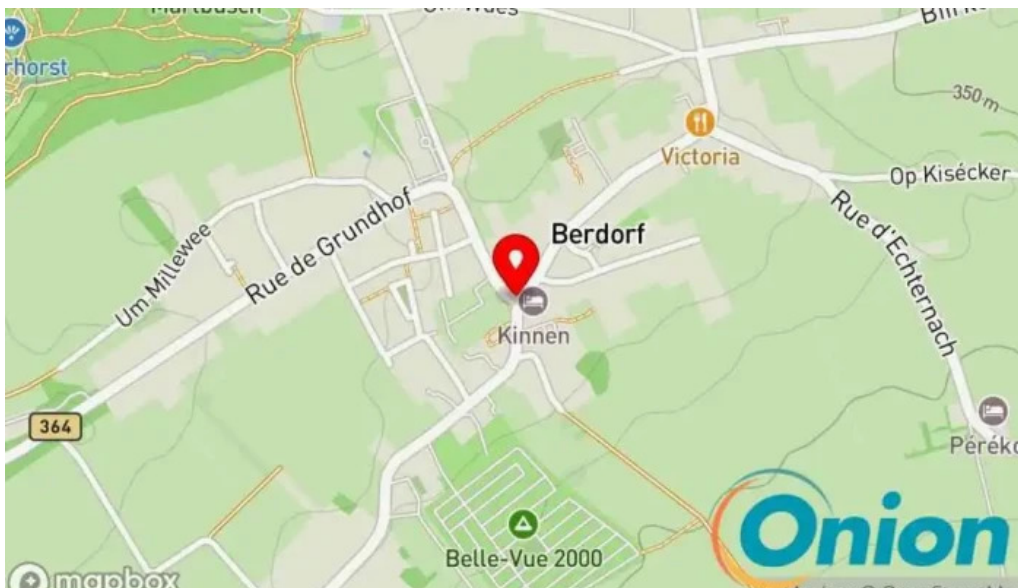

berdorf

Berdorf - Berdorf

Buttek Berdorf: Ären eenzegaarten Shoppingerfarung

De **Buttek Berdorf** ass net nëmmen e Plaz fir ze kafen, mä och e Rendez-vous fir déi lokal Gemeinschaft. Situéiert an der schéiner Gemeng Berdorf, ass dës Buttek bekannt fir seng Vielfalt u Produkter.

Biller

Berdorf street view 360deg fotos

Berdorf bewaertungene

Berdorf berdorf

Berdorf Kaart

Tags

vielfalt, produkte, auswahl, regional, relation, inklusiv, services, berdorf, gemeinschaft, shoppingerfahrung, einzigartig, bekannt