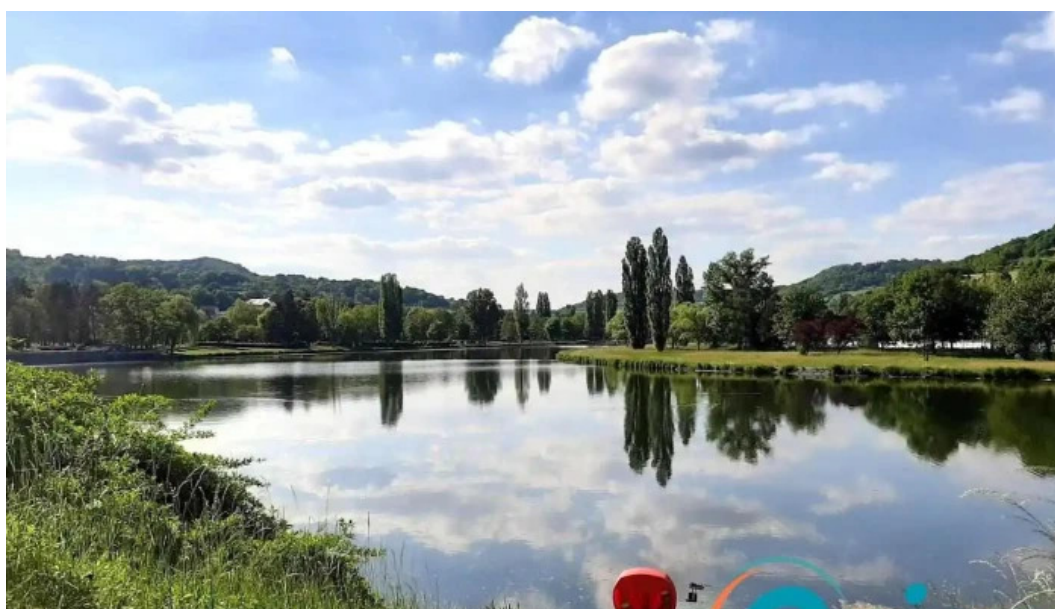

rosport-mompach

Rosport - Rosport-Mompach

Buttek Rosport: Déi lokal Buttek an Rosport-Mompach

Am Häerz vum charmanten Duerf **Rosport-Mompach** fënnt een d'Buttek, déi als zentral Plaz fir d'Communautéit déngt. Dës Buttek ass net nëmmen en Abléck vu lokalen Produktioun, mä och e Punkt vun der sozialen Interaktioun.

Biller

Rosport street view 360deg fotos

Rosport rosport mompach

Rosport elo ope

Rosport Kaart

Tags

charmanten, mompach, produktioun, produkt, lokalen, rosport, produkter, servicer, sozialen, interaktioun, villmools, zentral