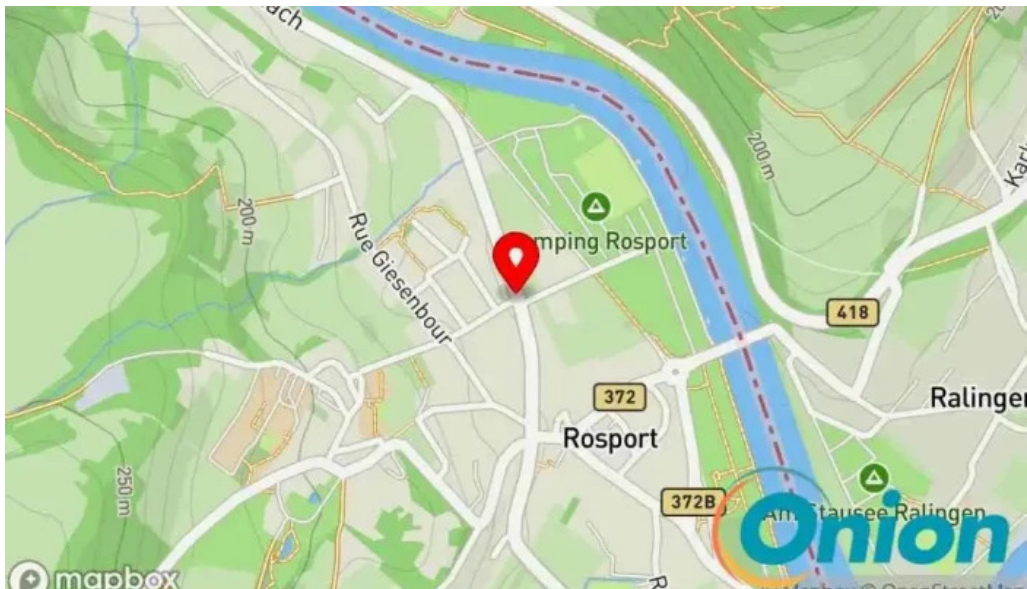

rosport-mompach

Rosport - Rosport-Mompach

Buttek Rosport: Déi lokal Buttek an Rosport-Mompach

Am Häerz vum charmanten Duerf **Rosport-Mompach** fënnt een d'Buttek, déi als zentral Plaz fir d'Communautéit déngt. Dës Buttek ass net nëmmen en Abléck vu lokalen Produktioun, mä och e Punkt vun der sozialen Interaktioun.

Eise Betrib ass lokaliséiert bei

, Rosport-Mompach, - Luxembourg (LU)

Wann Dir braucht eppes aktualiséieren déi Dir net genee ass iwver dës Säit, schéckt eis w.e.g. e Message ze senden damit mir et upassen esou séier wéi méiglech. Villmools Merci merci villmools.

Biller

Rosport street view 360deg fotos

Rosport rosport mompach

Rosport elo ope

Rosport Kaart

Tags

charmanten, mompach, produktioun, produkt, lokalen, rosport, produkter, servicer, sozialen, interaktioun, villmools, zentral

Zesammenhängend Inhalt

5.0 * *Bettendorf, Blesbréck - Bettendorf*

4.1 * *Schieren - Schieren*

3.5 * *Bettendorf - Bettendorf*

4.5 * *Boutique du Monde / Weltbuttek Sc - Diekirch*

4.9 * Buttek "Um Haff" - Manternach