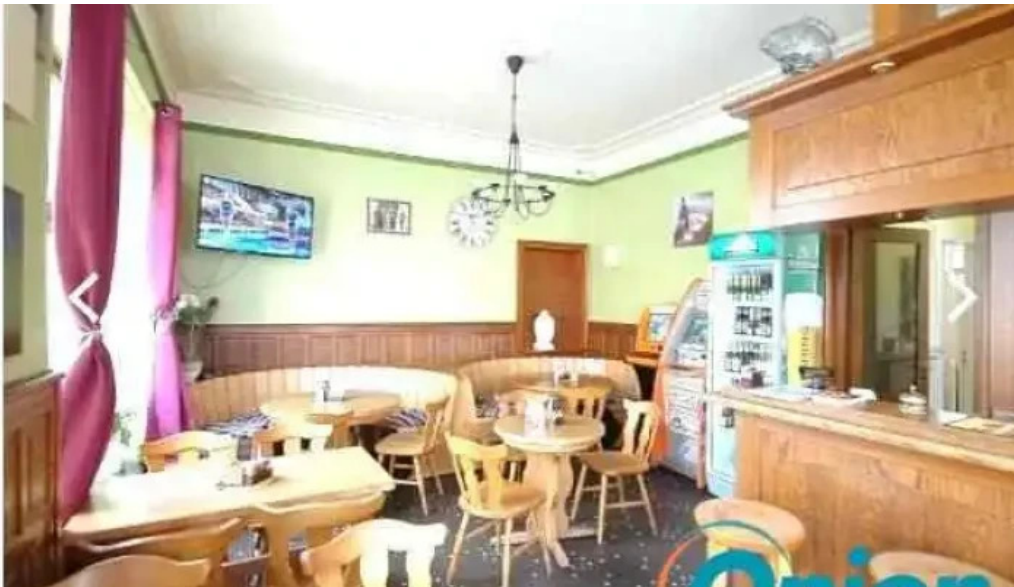

Ausstattung a Servicer

D'Kaffi huet eng anständig ****Ausstattung****, déi zouverlässeg Komfort ubitt. Mat engem eenzegem ****WC**** fir d'Gäste si mir sécher, dat jidderee sech wuel fillt.

Ambiente fir all Publikum

Cafe eselsstiffchen wei do ukommene

Cafe eselsstiffchen street view 360deg fotos

Cafe eselsstiffchen diekirch

Cafe eselsstiffchen atmosphere

Cafe eselsstiffchen Kaart

Tags

WC, Kaffee, Haustiere, Alkohol, Ambiente, Zwanglos, Gemütlich, Bier, Ausstattung, Publikum, Angebote, Hunde erlaubt, Gruppen