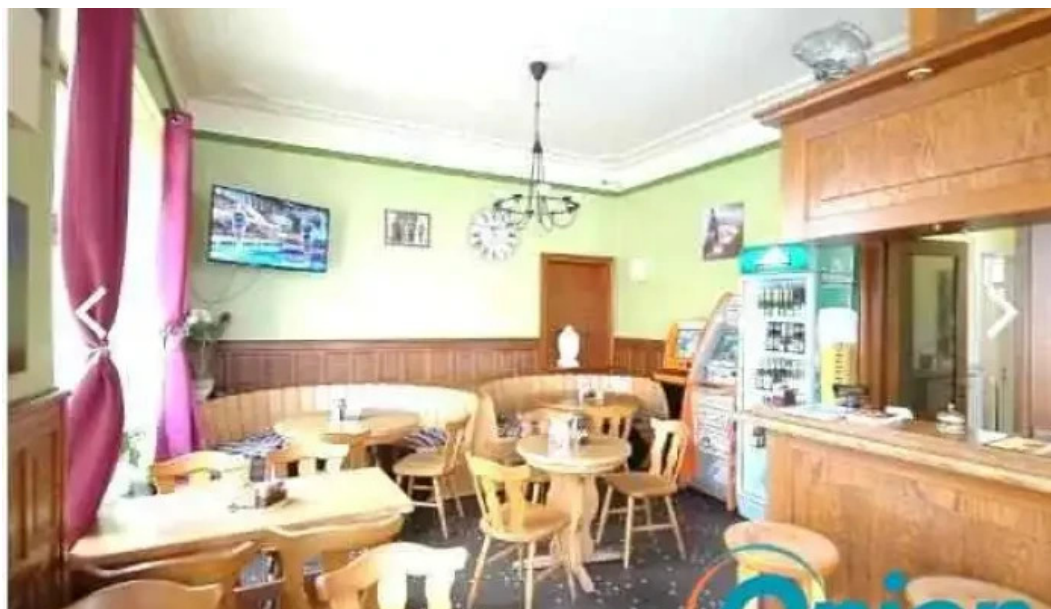

diekirch

Café Eselsstiffchen - Diekirch

Café Eselsstiffchen: E Gemülecht Plaz zu Diekirch

Café Eselsstiffchen ass e besonnesche Bistro, dat bekannt ass fir seng ****gemittlech**** Atmosphär. Dëse Plaz ass perfekt fir jiddereen, an deenen déi mat ****Haustieren**** kommen, wäert et gefale, dat ****Hunde erlaabt**** sinn.

Cafe eselsstiffchen wei do ukommene

Cafe eselsstiffchen street view 360deg fotos

Cafe eselsstiffchen diekirch

Cafe eselsstiffchen atmosphere

Cafe eselsstiffchen Kaart

Tags

WC, Kaffee, Haustiere, Alkohol, Ambiente, Zwanglos, Gemütlich, Bier, Ausstattung, Publikum, Angebote, Hunde erlaubt, Gruppen