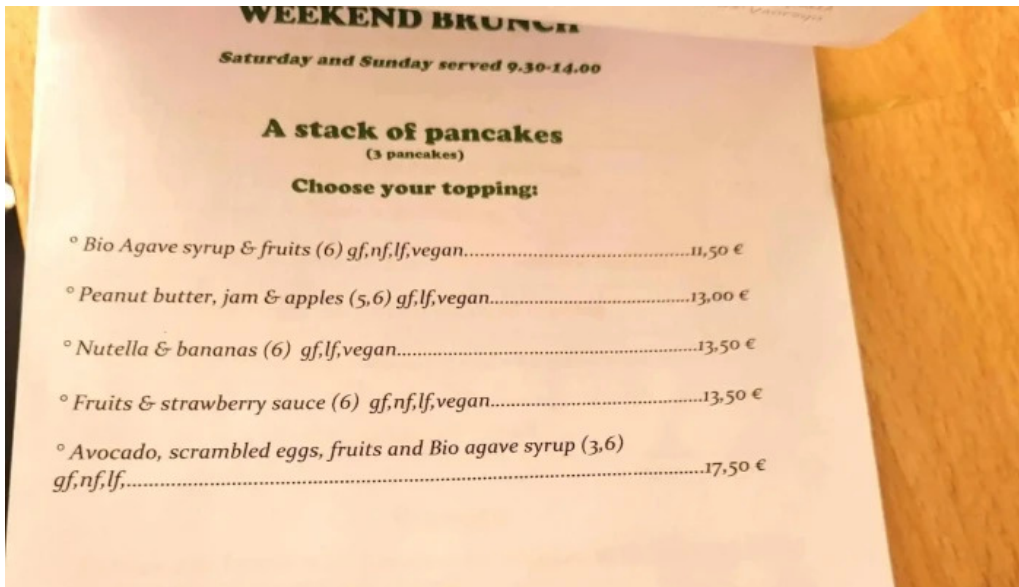

**Add on your brunch**

Add Serrano ham & cucumber 3,50 €

*Cafe ndeg12 speisekarte*

*Cafe ndeg12 no bei mir*

*Cafe ndeg12 neueste*

Cafe ndeg12 location

Cafe ndeg12 kaffee

*Cafe ndeg12 essen und trinken*