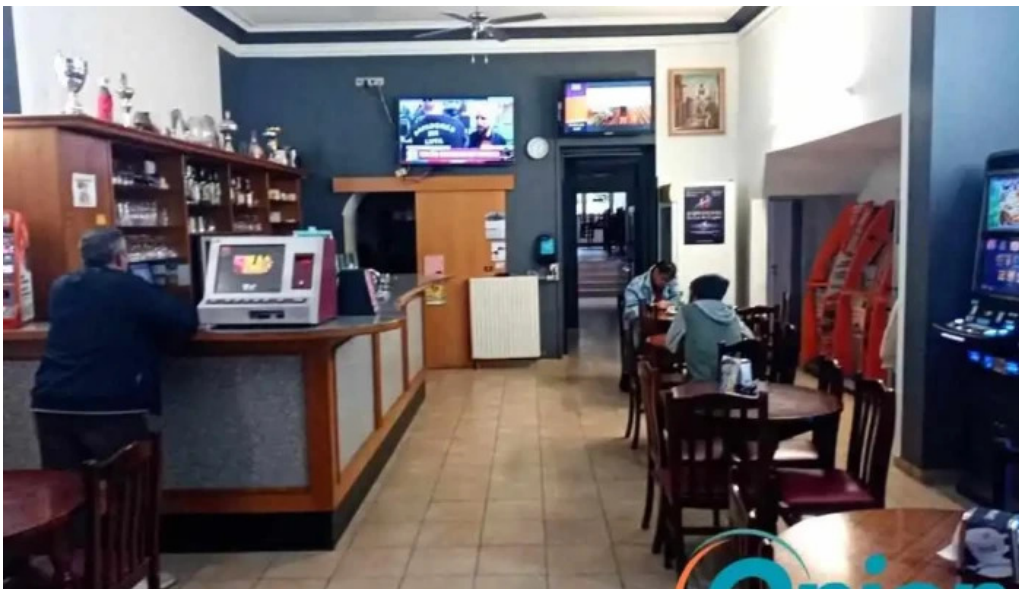

Biller

Cafe welcome bis wei do ukommene

Cafe welcome bis wei do ukommen

Cafe welcome bis videos

Cafe welcome bis street view 360deg fotos

Cafe welcome bis essen und trinken

Cafe welcome bis esch an der alzette

Cafe welcome bis atmosphere

Cafe welcome bis Kaart

Tags

Mittagessen, Angebote, Gemütlich, Alkohol, Zwanglos, Hunde erlaubt, Planung, Liefersdienst, Bar vor Ort, Ausstattung, Besonders beliebt, Bier, Speisen vor Ort, Highlights, Geeignet zum Arbeiten am Laptop, Kinder, Serviceoptionen, Kinderfreundlich, Barrierefreiheit, Frühstück, Große Auswahl an Teesorten, WC, Kaffee, Allein speisen, Reservierungen möglich, Haustiere, Speiseoptionen, Hochstühle, Ambiente, Zum Mitnehmen, Rollstuhlgerechte Sitzgelegenheiten, Gruppen, Abendessen, Publikum