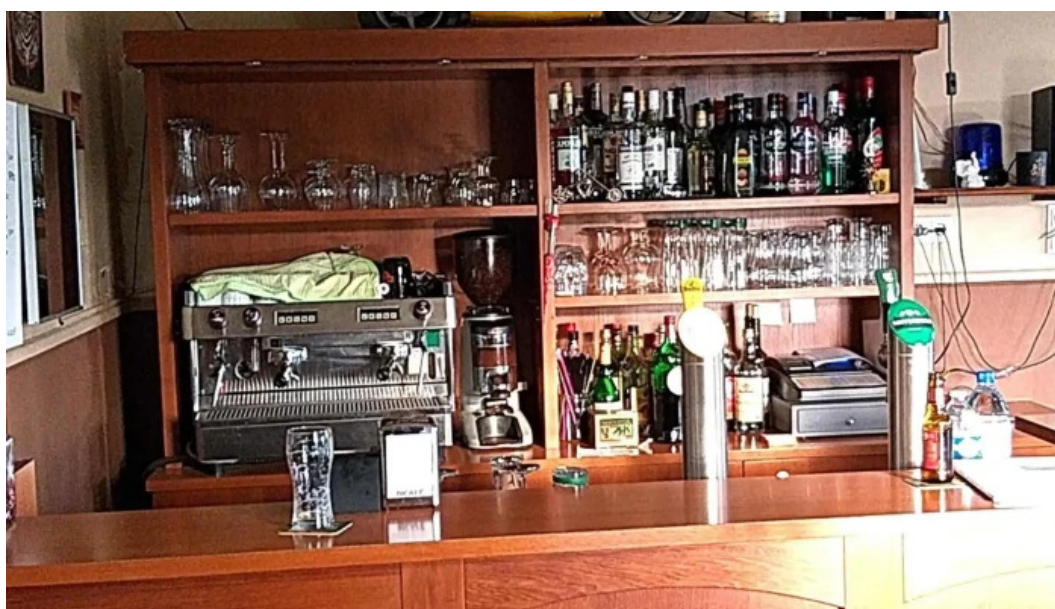

Café An Der Soup - Reisdorf

reisdorf

 I'm not a robot 
reCAPTCHA

Publizéiert den: 22/03/25	Treffer: 250
Kommentarer: 0	Kuckt d'Kommentarer
Stëmmen: 25	Bewäertung: 4.4

https://www.onion.lu/cafe/reisdorf/cafe-an-der-soup-reisdorf_171084.php

reisdorf

Café An Der Soup - Reisdorf

Café An Der Soup: E Stëmmungsvoll Treffpunkt zu Reisdorf

Café An Der Soup ass e besonnesche Plaz fir all déi, déi eng gemütlech Atmosphär sukzessiv mat exzellenten Speisen a Gedrénks verbannen. D'Lokal ass bekannt fir seng ****Sitzgelegenheiten****, déi ideal sinn fir d'Besucher, déi entspannen oder einfach gutt iessen wëllen.

Ambiente an Service

D'Ausstattung vum Café ass ****barrierefrëndlech****, mat engem ****rollstuhlgerechten Eingang**** a ****Parkplazen****, déi extra fir Rollstullfuerer

ugemellt sinn. D'Plaz ass och ****kannerfrëndlech****, mat ****rollstuhlgerechte Sitzgelegenheiten**** an engem WC, dat einfach ze benotzen ass. Vill Besucher schätzen d'Ruhigkeit an d'Zwanglosigkeit, déi et fir Gruppen, Touristen a Famillje attraktiv mécht.

Cafe an der soup atmosphere

Cafe an der soup Kaart

Tags

Große Auswahl an Teesorten, Sitzplätze im Freien, Ruhig, Parkplätze, Allein speisen, Lieferdienst, Barrierefreiheit, Geeignet zum Arbeiten am Laptop, Bar vor Ort, Kostenlose Parkplätze an der Straße, Serviceoptionen, Rollstuhlgerechte Sitzgelegenheiten, Bier, Kinder, Kinderfreundlich, Ambiente, Speiseoptionen, Sitzgelegenheiten, Highlights, Hunde erlaubt, Rollstuhlgerechter Parkplatz, Rollstuhlgerechter Eingang, Ausstattung, Gruppen, Publikum, WC, Abendessen, Kaffee, Touristen, Kostenlose Parkplätze, Zwanglos, Alkohol, Haustiere, Gemütlich, Süßspeisen, Angebote, Speisen vor Ort, Besonders beliebt