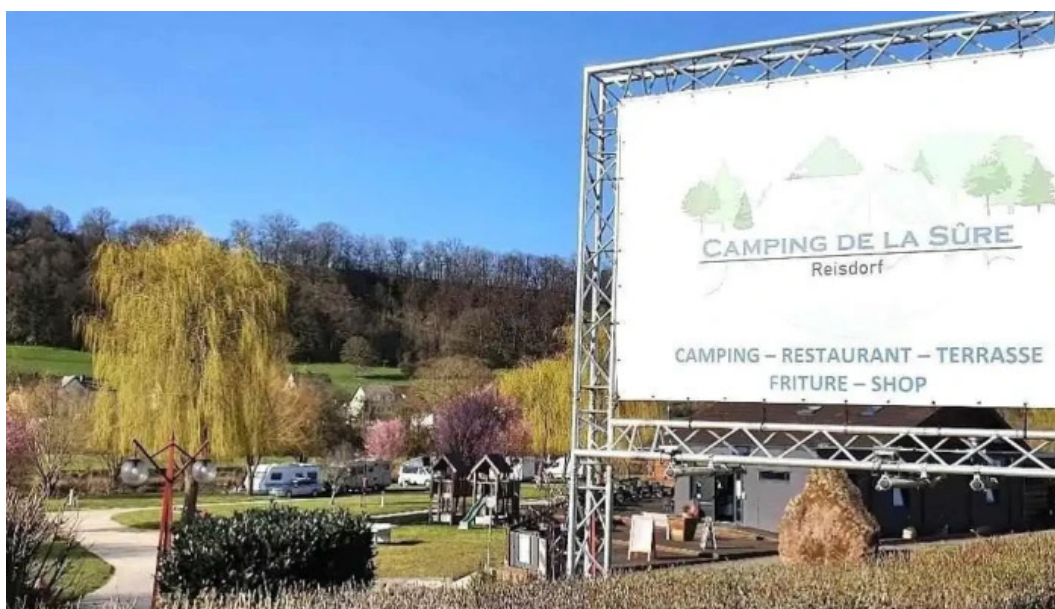

## Camping de la Sûre - Reisdorf

reisdorf

I'm not a robot
 

Publizéiert den: 22/03/25	Treffer: 4860
Kommentarer: 0	Kuckt d'Kommentarer
Stëmme: 540	Bewäertung: 4.4

[https://www.onion.lu/campingplatz/reisdorf/camping-de-la-sure-reisdorf\\_171081.php](https://www.onion.lu/campingplatz/reisdorf/camping-de-la-sure-reisdorf_171081.php)

reisdorf

### Camping de la Sûre - Reisdorf

#### Campingplatz Camping de la Sûre: Eng perfekt Plaz fir Äre Camping Abenteuer

Den **\*\*Campingplatz Camping de la Sûre\*\*** an Reisdorf ass eng ideal Destinatioun fir Campingliebhaber. Mat enger breet Palette vu Serviceoptionen, ass dësen Campingplatz perfekt fir déi, déi eng entspaant Zäit an der Natur wëllen verbréngen.