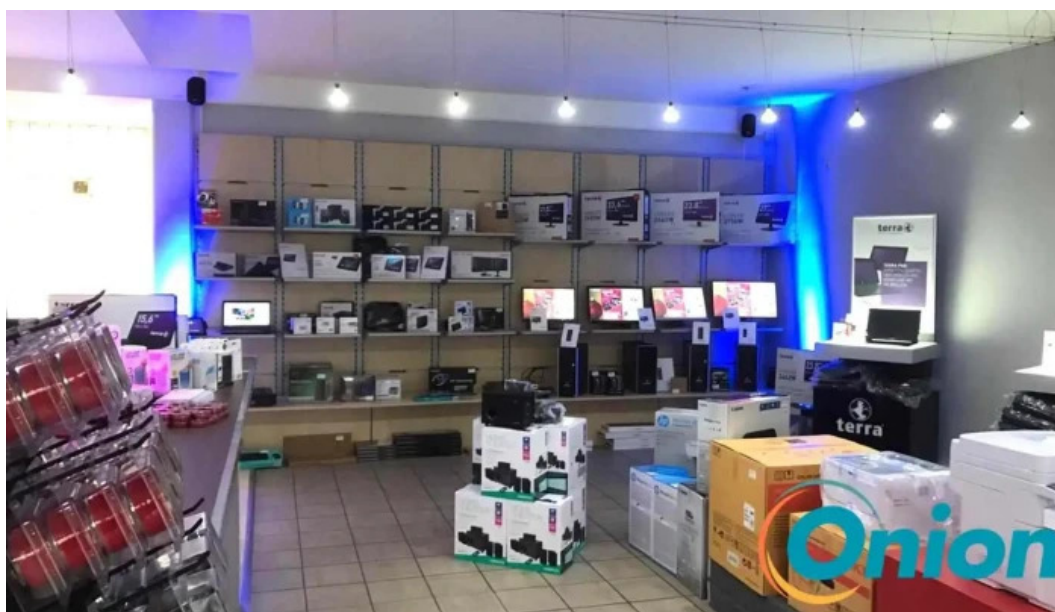

Computer Buttek - Wormeldingen

wormeldingen

☐ I'm not a robot
reCAPTCHA

Publizéiert den: 07/03/25	Treffer: 459
Kommentarer: 1	Kuckt d'Kommentarer
Stëmmen: 51	Bewäertung: 4.4

<https://www.onion.lu/computersupport-und-dienste/wormeldingen/computer-buttek-wormeldingen_161845.php>

wormeldingen

Computer Buttek - Wormeldingen

COMPUTER Buttek zu Wormeldingen

De **COMPUTER Buttek** bitt eng Rei vun **Computersupport und -dienste** an der schéiner Stad Wormeldingen. Dësen Service ass besonnesch fir d'Benotzer geduecht, déi en Zougang zu qualitativ héichwäertege Computerhëllef brauchen.

Barrierefräiheet