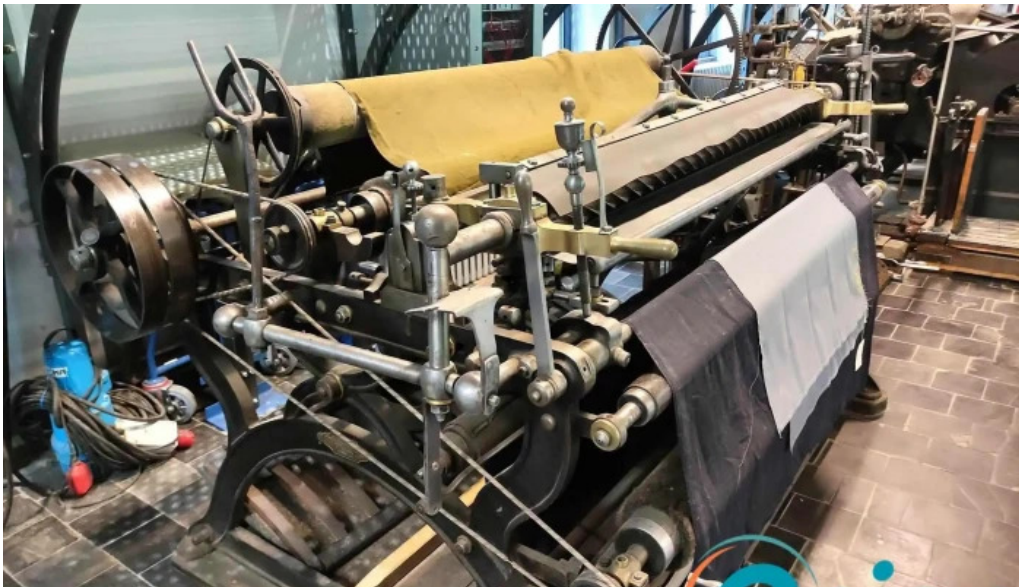

Vum sei shop naturpark esch sauer

Vum sei shop naturpark vom inhaber

Vum sei shop naturpark street view 360deg fotos

Vum sei shop naturpark nummere

Vum sei shop naturpark innenansichten

Vum sei shop naturpark Kaart