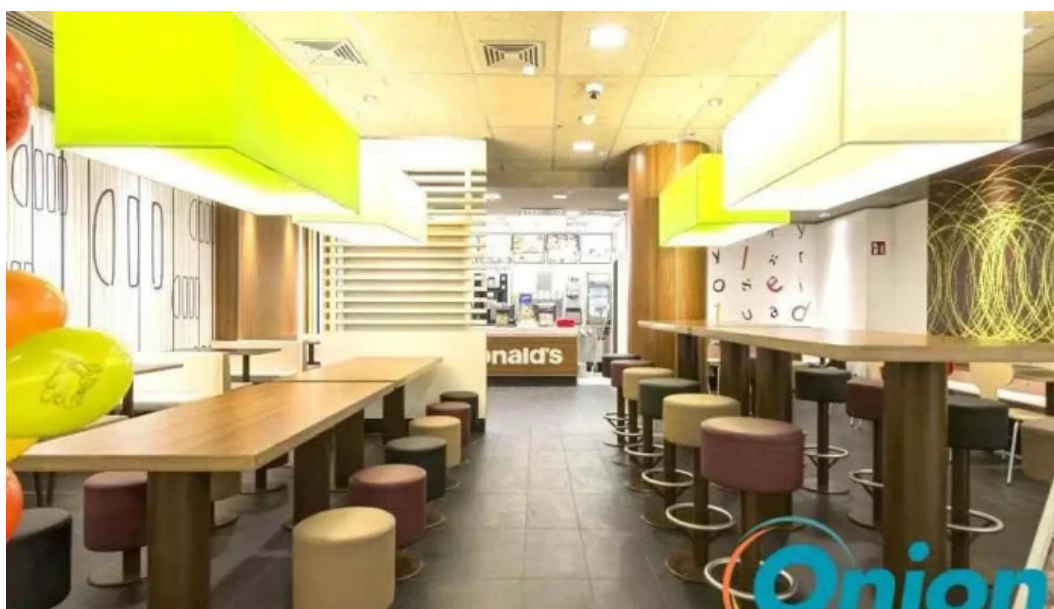

McDonald's - Bertrange

bertrange

☐ I'm not a robot
RECAPTCHA

Publizéiert den: 11/04/25	Treffer: 3708
Kommentarer: 0	Kuckt d'Kommentarer
Stëmme: 412	Bewäertung: 3.7

<https://www.onion.lu/fast-food-restaurant/bertrange/mcdonald-s-bertrange_199324.php>

bertrange

McDonald's - Bertrange

McDonald's zu Bertrange: D'Schnellrestaurant fir jiddereen

Den McDonald's zu Bertrange ass bekannt fir seng **familienfrëndlech** Atmosphär an d'Varietéit un **Speiseoptionen**, déi et ubitt. Besicht d'Terrass fir e gemittlecht **Abendessen** oder eng **schnelle Mahlzeit** um Mëdettren.

Ausstattung an Ambiance

De Restaurant huet een **rollstuhlgerechten Eingang** an **rollstuhlgerechte**