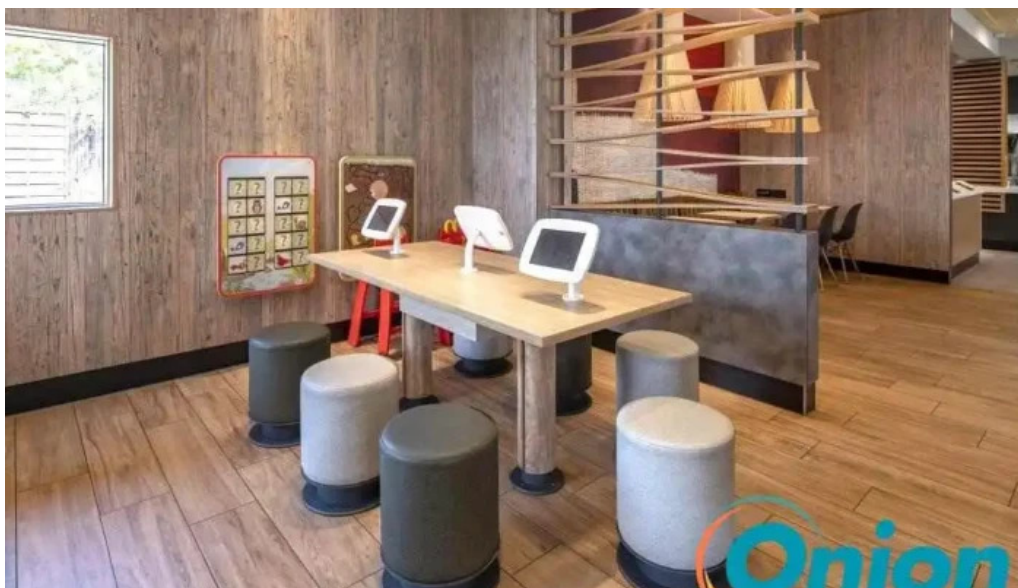

Mcdonalds websait

D'Kontakttelefon vun genannten Fast-Food-Restaurant ass +35226800320
A wann Dir e WhatsApp schécke wëllt, kënnt Dir dat op dëser Nummer maachen:
+35226800320

Mir maachen op um dësem Zäitplang:

Dag Zäitplang
Méindeg
10:30–00:00
Dënschdeg
10:30–00:00
Mëttwoch
10:30–00:00
Donneschdeg
10:30–01:00
Freideg
10:30–01:00
Samschdeg
10:30–00:00
Sonndeg
10:30–00:00

D'Websäit ass McDonald's

Falls Dir wëllt eppes aktualiséieren déi Dir net korrekt fënnt a Relatioun mat dës Säit, mir froen Iech et matzedeelen fir datt mir et korrigeren direkt. Mat Dankbarkeet danke.

Biller