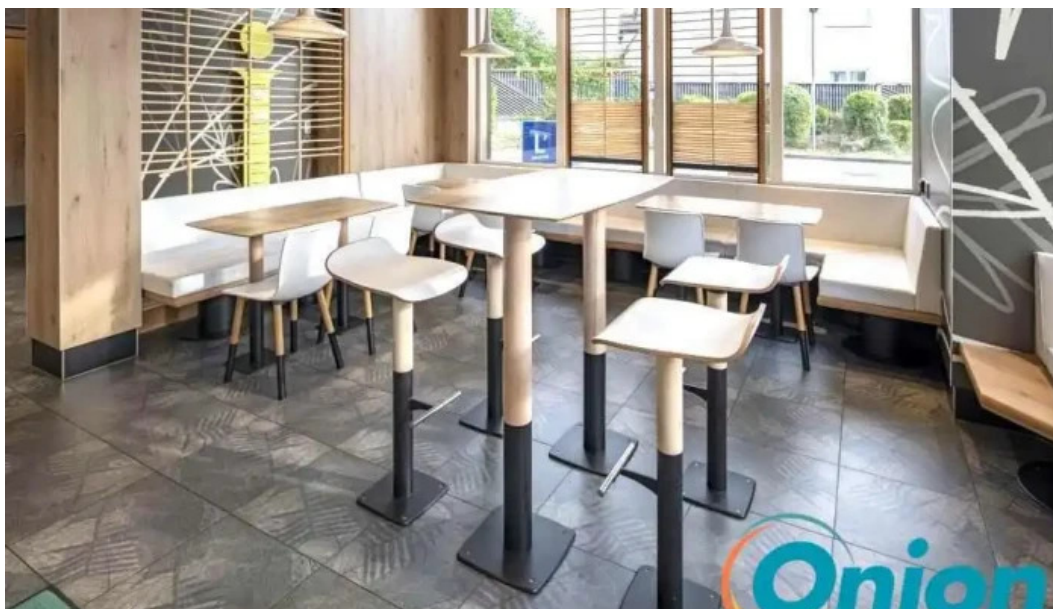

McDonald's - Strassen

strassen

☐ I'm not a robot
reCAPTCHA

Publizéiert den: 12/04/25	Treffer: 14420
Kommentarer: 0	Kuckt d'Kommentarer
Stëmme: 1442	Bewäertung: 3.9

<https://www.onion.lu/fast-food-restaurant/strassen/mcdonald-s-strassen_199394.php>

strassen

McDonald's - Strassen

McDonald's an Strassen: E klengen Iwwerbléck

Familienfreundlech Ambiente

D'Filiale vu McDonald's an Strassen huet eng ****kinderfreundlech**** Atmosphär. Mat enger Spilleräich fir Kanner ass et optimal fir ****Kannergeburtstage**** an déi ganz Famill. D'Zesummesäisse vun ****Gruppen**** ass och garantéiert, well et vill ****Sitzplaze**** gëtt.