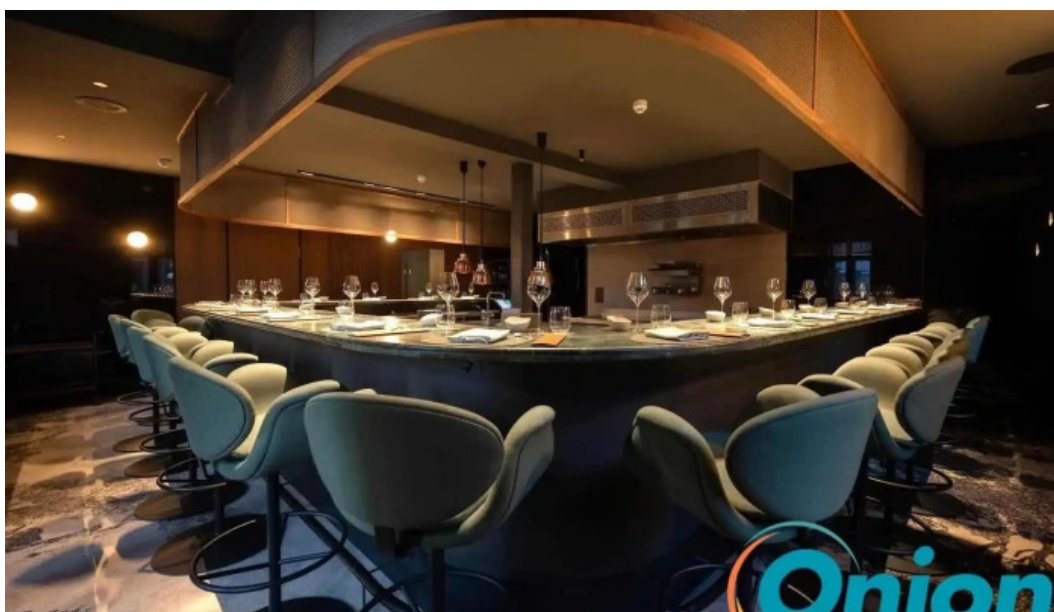

Grünwald Chef's Table - Luxemburg

luxemburg

☐ I'm not a robot
reCAPTCHA

Publizéiert den: 08/04/25	Treffer: 408
Kommentarer: 0	Kuckt d'Kommentarer
Stëmme: 51	Bewäertung: 4.6

<https://www.onion.lu/franzosisches-restaurant-mit-haute-cuisine/luxemburg/grunewald-chef-s-table-luxemburg_191942.php>

luxemburg

Grünwald Chef's Table - Luxemburg

Grünwald Chef's Table: E Romantik um Haute Cuisine an Lëtzebuerg

Am Häerz vun Lëtzebuerg, am Grünwald, läit e besonnescht Plaz, dat ënner Gourmets bekannt ass: den **Grünwald Chef's Table**. Dëst **Französisches Restaurant mit Haute Cuisine** bitt dem Visiteur eng aussergewöhnlech Erfahrung, déi souwuel d'Gourmetkichen als och eng gemittlech Atmosphär vereenegt.