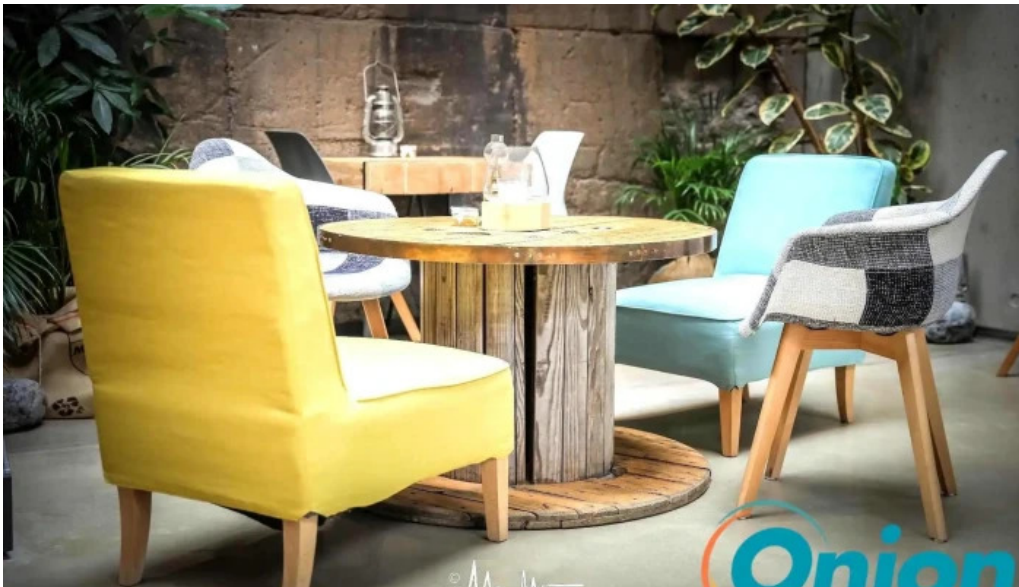

Dalmat coffee house essen und trinken

Dalmat coffee house esch an der alzette

Dalmat coffee house atmosphere

Dalmat coffee house adresse

Dalmat coffee house adress

Dalmat coffee house Kaart

Tags

Rollstuhlgerechter Eingang, Rollstuhlgerechter Parkplatz, Ausstattung, Barrierefreiheit, WLAN, Zum Mitnehmen, Rollstuhlgerechte Sitzgelegenheiten, Serviceoptionen, Speisen vor Ort, Bezeichnet sich als „von Frauen geführt“, Vom Unternehmen