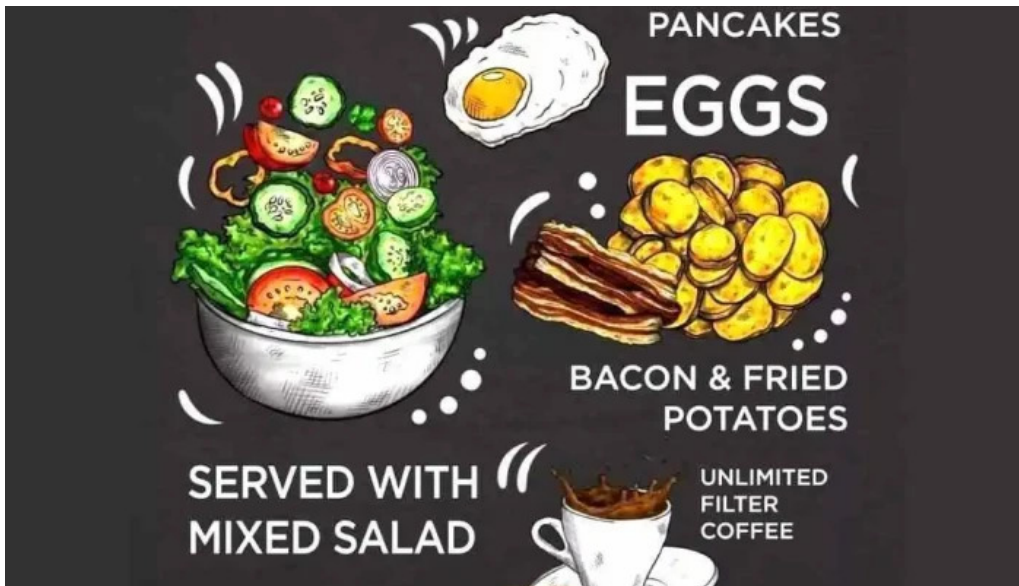

Dalmat coffee house speisekarte