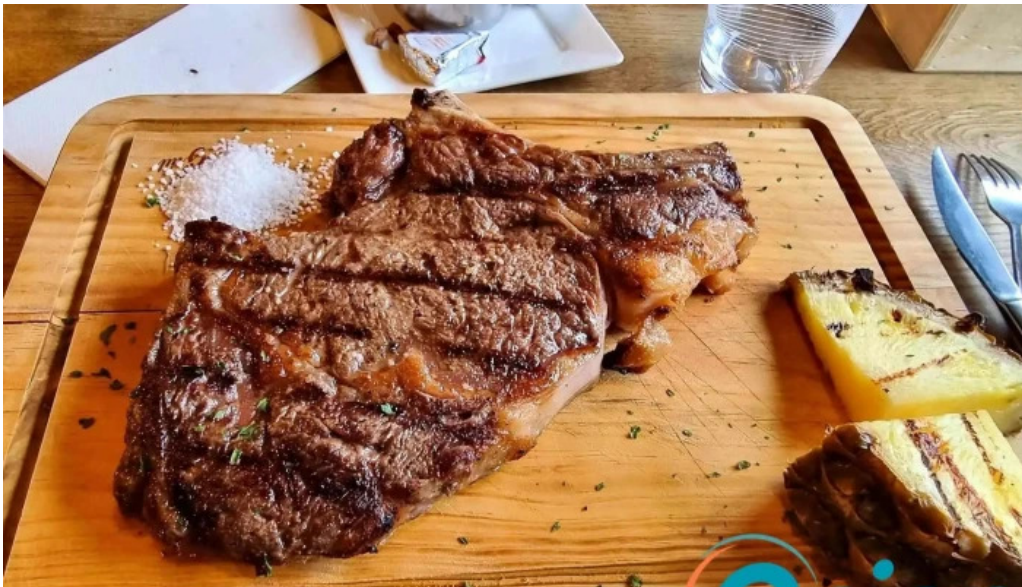

Beef grill sarl steak