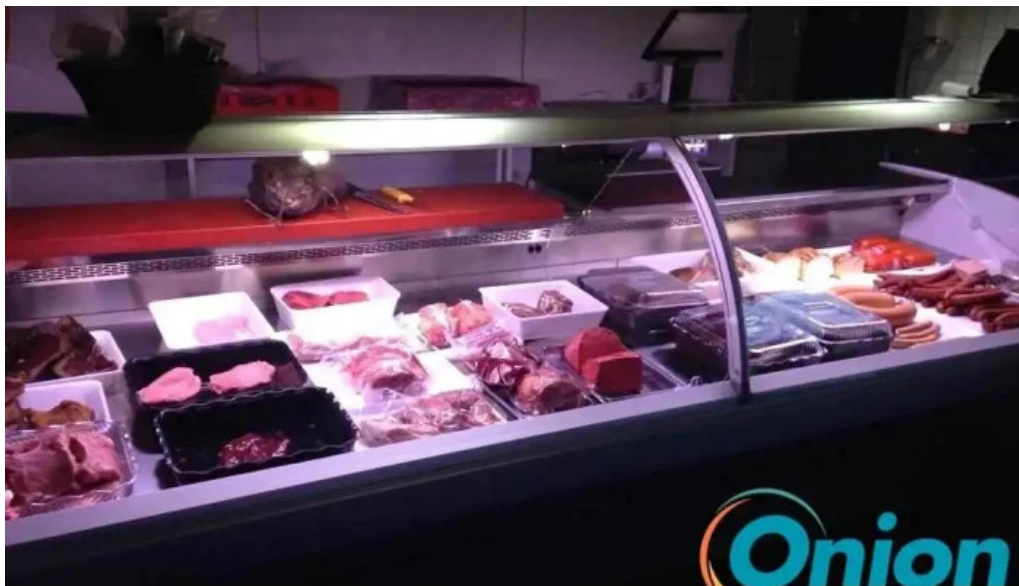

Biller

Buttek um haff street view 360deg fotos

Buttek um haff manternach

Buttek um haff kommentarene

Buttek um haff innenansichten

Buttek um haff Kaart

Tags

Schneller Einkauf möglich, Zahlungen, Serviceoptionen, Planung, Rollstuhlgerechter Parkplatz, Lieferung am gleichen Tag, Barrierefreiheit, Kreditkarten, Abholung im Geschäft, Rollstuhlgerechter Eingang, Liefersdienst