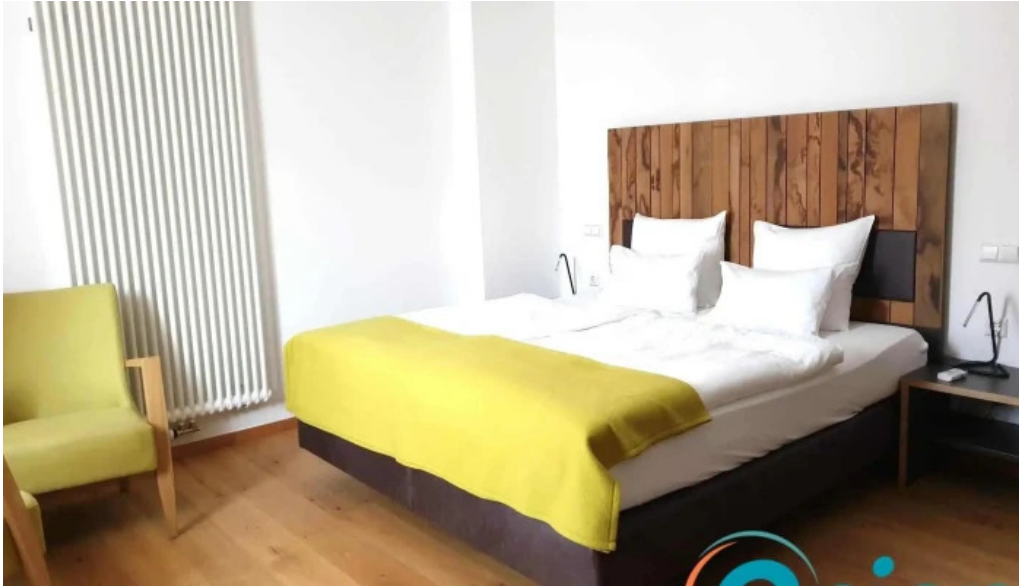

Biller

Hotel terrace zimmer