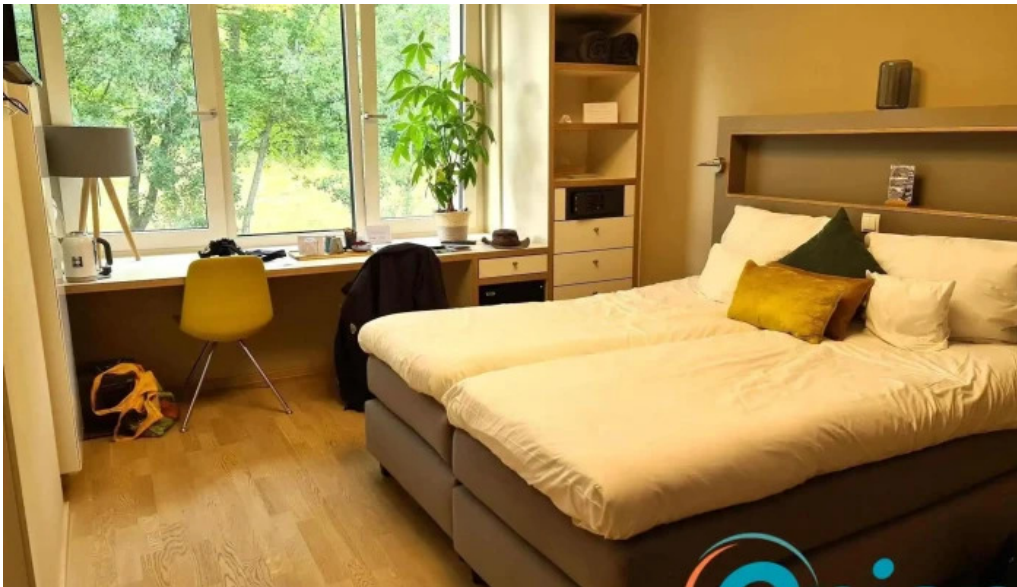

Hotel ecolodges peitche lauer zimmer