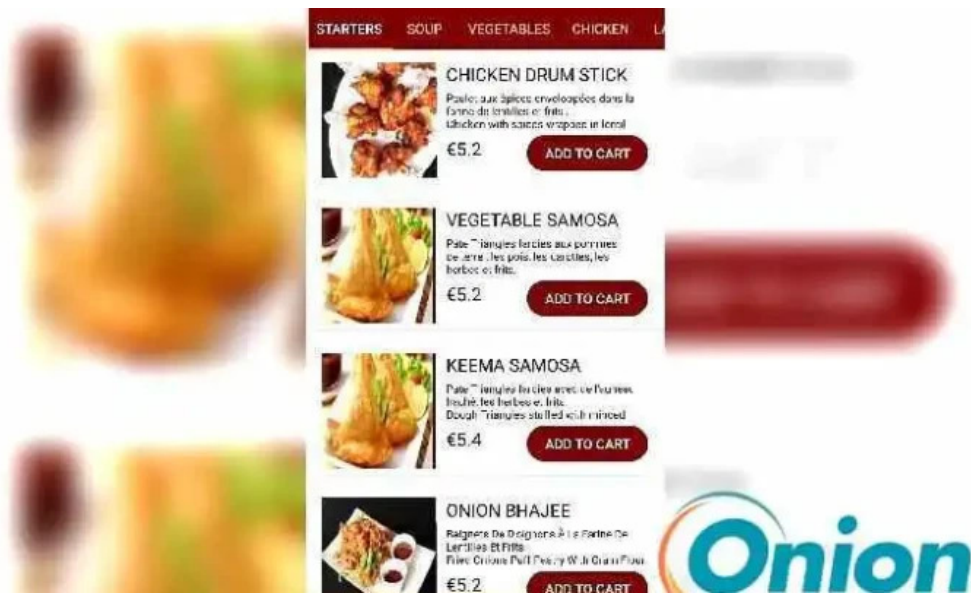

Restaurant little india vom inhaber