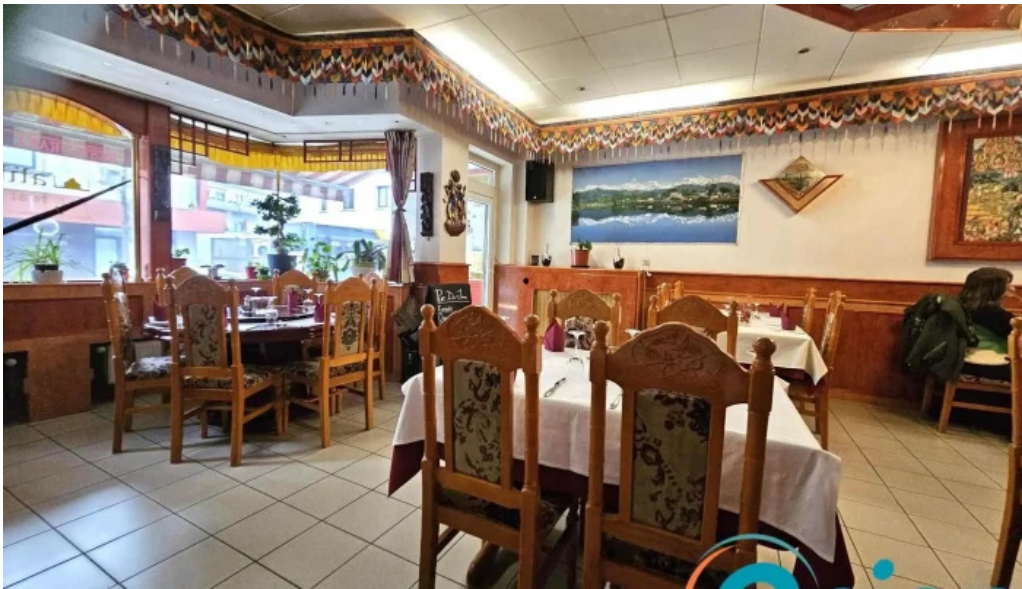

Restaurant atithi atmosphere