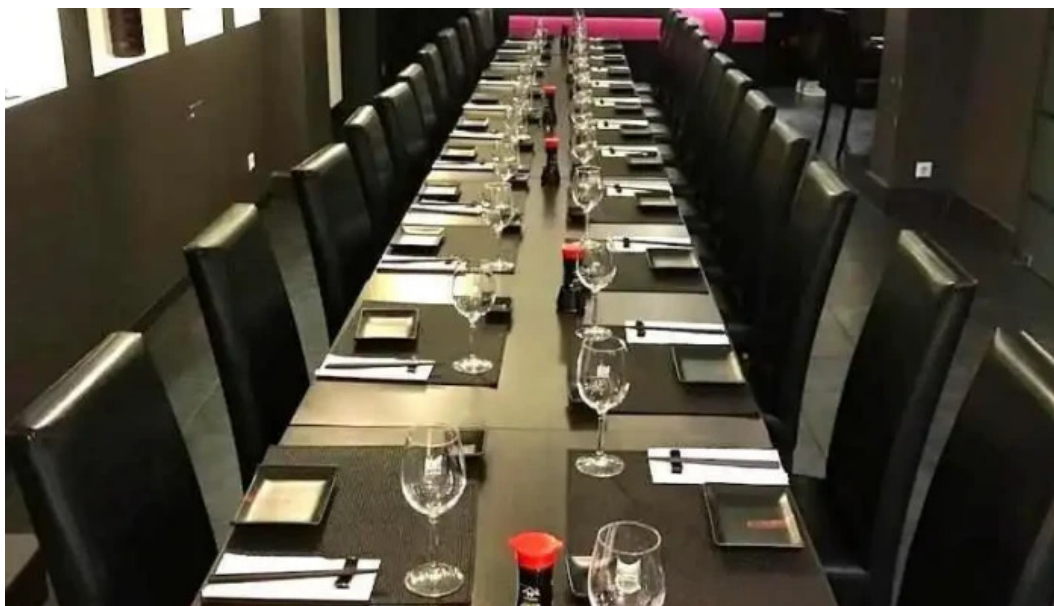

luxemburg

Ninja House - Luxemburg

Japanisches Restaurant Ninja House zu Lëtzebuerg

Ninja House ass e besonnesch ****gemütlecht**** Japanisches Restaurant, dat sech als „vun Fraen gefouert“ bezeechent. Et ass bekannt fir seng villfältig ****Speiseoptionen****, déi perfekt fir ****Gruppen**** oder ****Familien**** sinn.