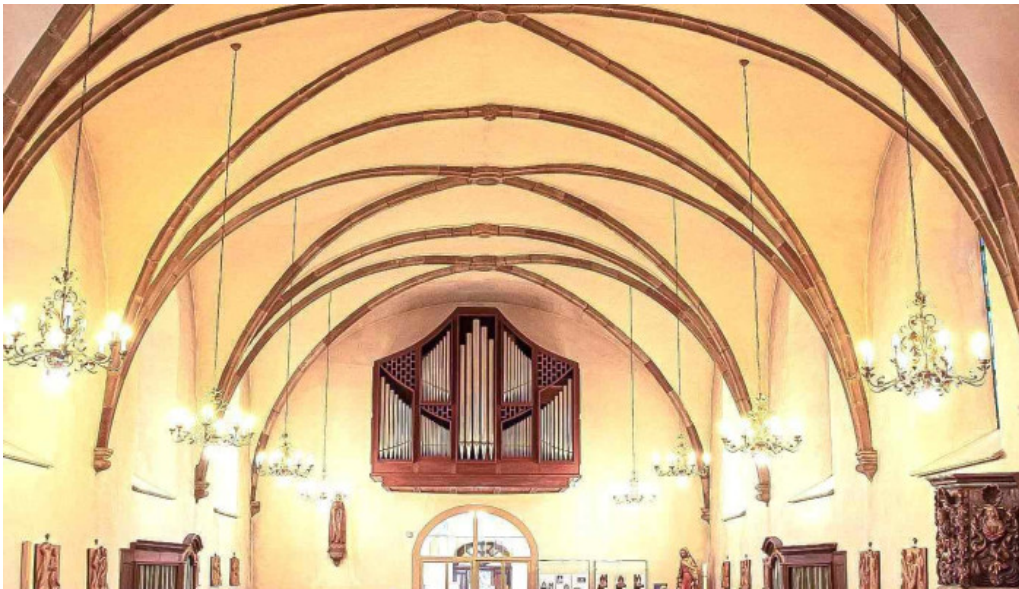

Eglise de bettborn kirche