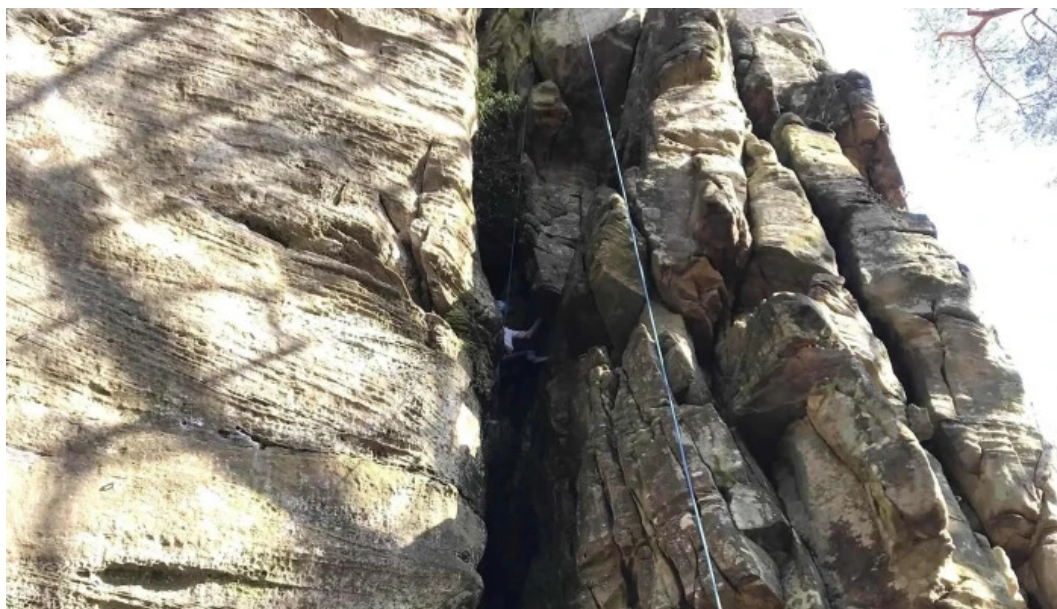

berdorf

Sport-Kletter-Routen - Berdorf

Sport-Kletter-Routen zu Berdorf

Berdorf ass bekannt fir seng aussergewöhnlech **Sport-Kletter-Routen**, déi et Kletterer erméiglechen, hir Fäegkeeten an engem schéinen Ëmfeld ze testen.

Zu Berdorf ginn et vill Routen fir all Niveauen. D'Sport-Kletter-Routen variéieren vu méi einfachen bis zu méi komplexe Virgänger, déi ideal sinn fir Kletterer mat Erfahrung.

Préparatioun an Sécherheet