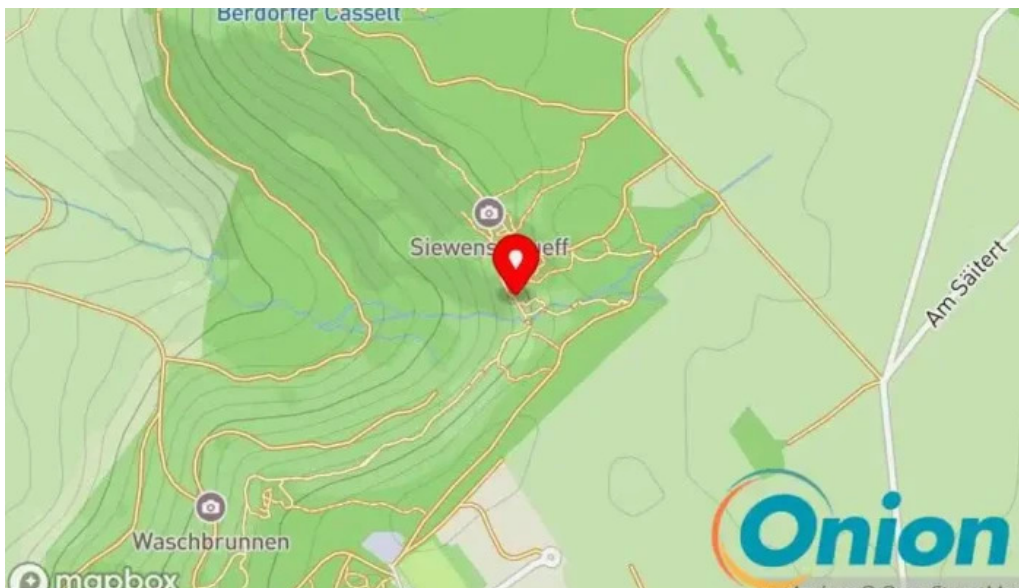

Sport kletter routen Kaart

Tags

klettern, bekannt, verstoen, vereenegt, upassen, challengen, physesch, sportart, kletterer, kletteren, kletter, berdorf

Zesammenhängend Inhalt

4.5 * *Boutique du Monde / Weltbuttek Sc - Diekirch*

3.7 * *E.Leclerc Diekirch - Diekirch*

4.5 * *Boutique du Monde / Weltbuttek Sc - Diekirch*

3.5 * *Bettendorf - Bettendorf*