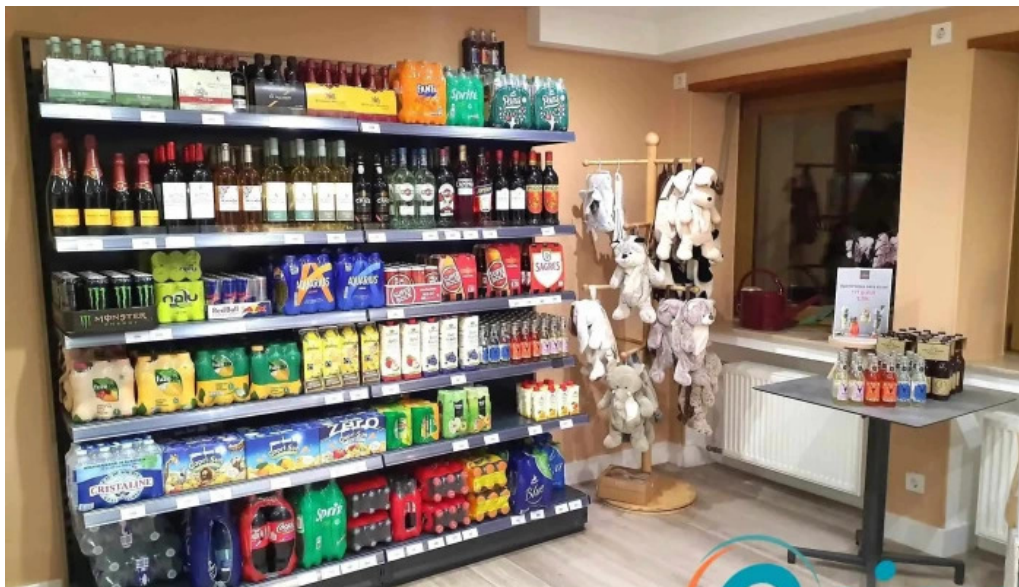

## Biller

*Boulangerie patisserie josjean marie vom inhaber*

*Boulangerie patisserie josjean marie street view 360deg fotos*

CHILI + 1 PETIT PAIN	7,95 €	Filet américain	3,90 €
<b>PLATS</b>		<b>DEMI-BAGUETTES GOURMETS</b>	
PÂTES (vitrine)	9,45 €	Thon mayonnaise	
PLATS PRÉPARÉS (vitrine)	13,25 €	Poulet curry	
		Filet américain	5,00 €
		PANINI** (jambon/salami/tomate-mozzarella)	4,80 €
		CROQUE-MONSIEUR	4,15 €
		QUICHE LORRAINE	4,65 €
		PÂTÉ RIESLING	4,20 €
		**Service toute la journée	