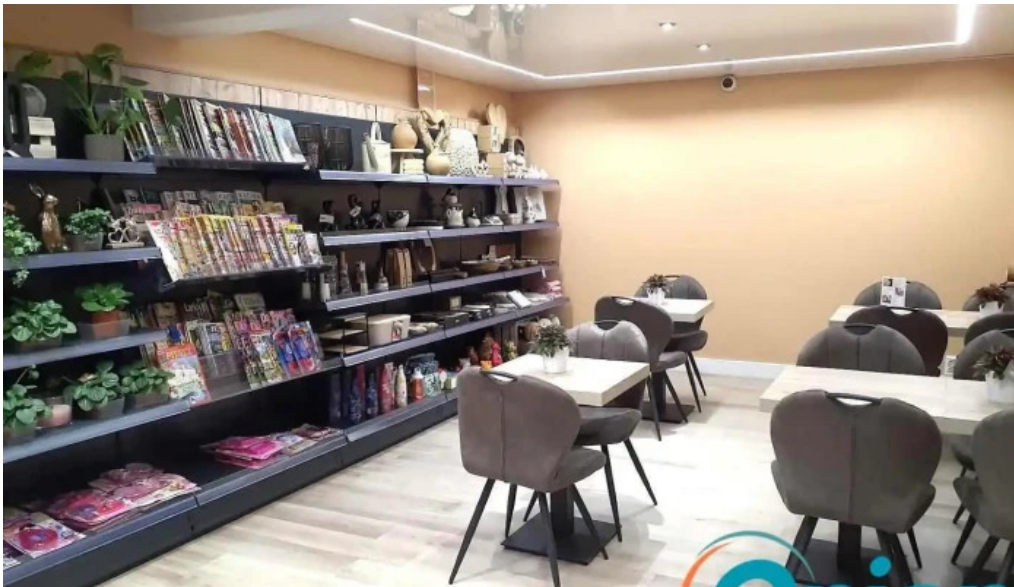

Boulangerie patisserie jos jean marie preizerdaul

Tags

Frühstück, Abholung im Geschäft, Süßspeisen, Zahlungen, Kostenlose Parkplätze, Kaffee, Schneller Einkauf möglich, Serviceoptionen, Stellplätze für Besucher/Kunden, Barrierefreiheit, Angebote, Parkplätze, Rollstuhlgerechter Eingang, Kreditkarten, Speiseoptionen, Planung, Einkaufen im Geschäft, Zum Mitnehmen

Zesammenhängend Inhalt

4.5 * *Boutique du Monde / Weltbuttek Sc - Diekirch*

4.8 * *De Buttek s.à r.l. - Schengen*

4.9 * *Buttek "Um Haff" - Manternach*