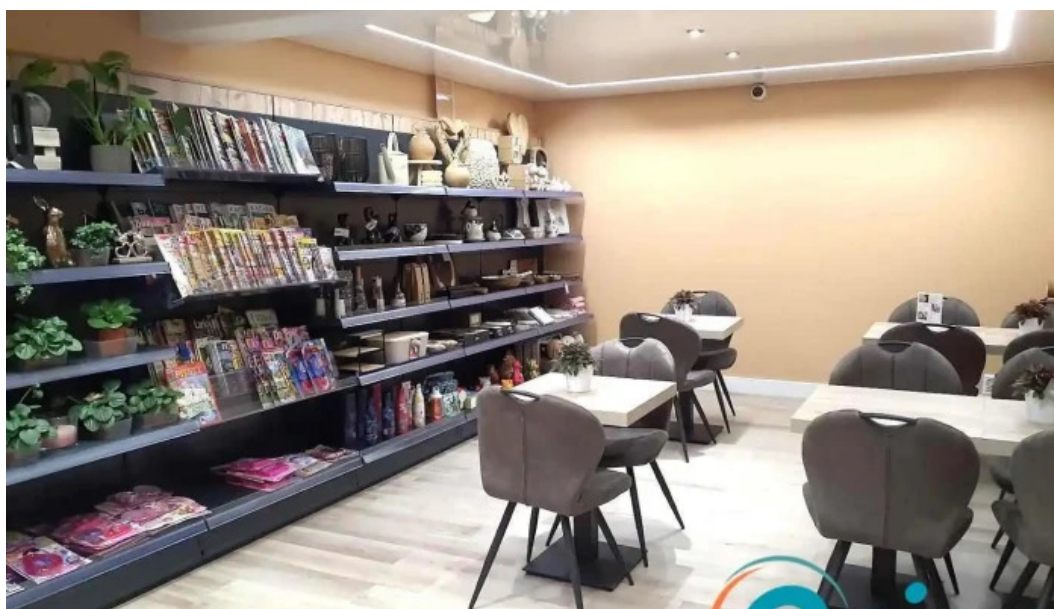

Boulangerie-Pâtisserie Jos&Jean-Marie - Préizerdaul

präizerdaul

☐ I'm not a robot

Publizéiert den: 12/03/25	Treffer: 850
Kommentarer: 0	Kuckt d'Kommentarer
Stëmme: 85	Bewäertung: 3.9

<https://www.onion.lu/konditorei/preizerdaul/boulangerie-patisserie-jos-jean-marie-preizerdaul_162116>.

php

präizerdaul

Boulangerie-Pâtisserie Jos&Jean-Marie - Préizerdaul

Konditorei Boulangerie-Pâtisserie Jos&Jean-Marie

Willkomm bei der **Konditorei Boulangerie-Pâtisserie Jos&Jean-Marie** zu Préizerdaul! Mir bidden eng breet Palette vun **Serviceoptionen** fir eis Kunden. Eis Zil ass et, lech e super Erlebnis beim **Einkaufen im Geschäft** ze bidden.

Frühstück an Speiseoptionen