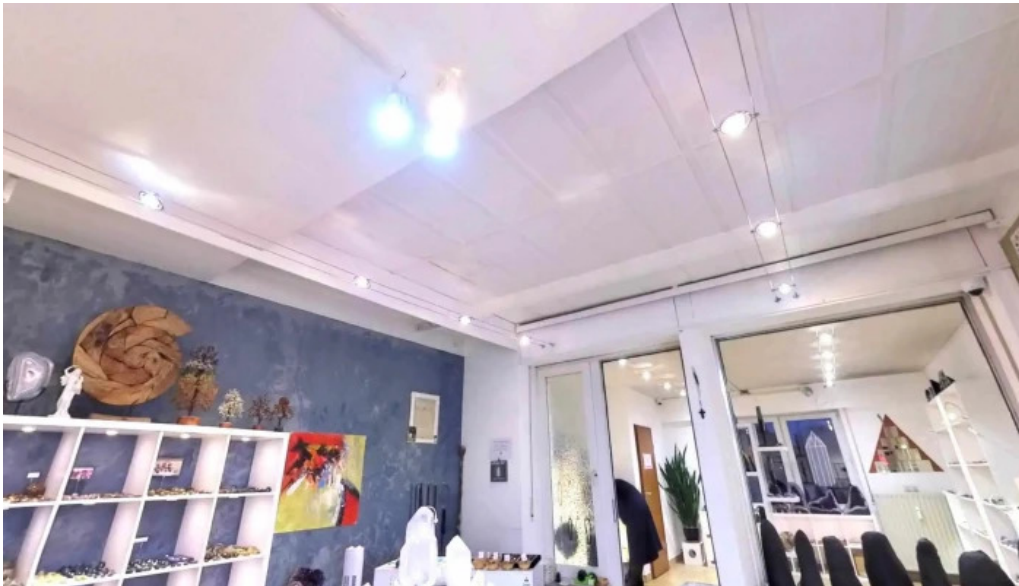

11:00–18:00
Mëttwoch
11:00–18:00
Donneschdeg
11:00–18:00
Freideg
11:00–18:00
Samschdeg
Geschlossen
Sonndeg
Geschlossen

D' Websäit ass Lapidibus Shop Crystals & Spirituality

Wann Dir verlaangt eng Detail upassen déi Dir méi genau fënnt betreffend
dës Websäit, schéckt eis w.e.g. eng Noriicht ze schécken damit mir et
verbesseren esou séier wéi méiglech. Mat Dankbarkeet merci villmools.

Biller

Lapidibus