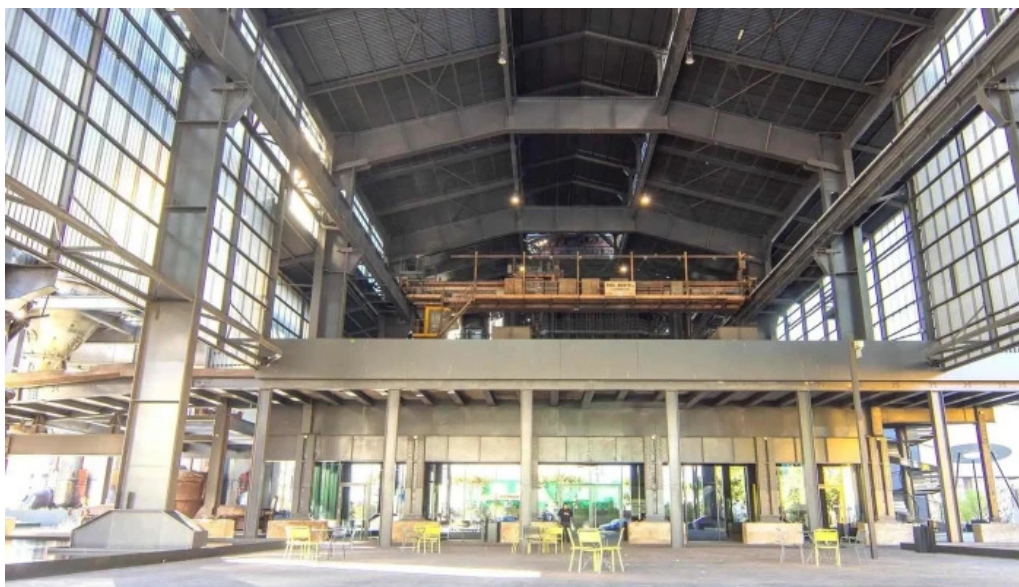

Eis Geschäftsstonnen sinn:

Dag Zäitplang
Meindeg

Geschlossen

Dönschdeg

10:00–16:00

Mëttwoch

10:00–16:00

Donneschdeg

10:00–16:00

Freideg

10:00–16:00

Samschdeg

10:00–16:00

Sonndeg

10:00–16:00

D'Websäit ass [Les hauts fourneaux de Belval](#)

Wann néideg eng Donnée modifizéieren déi Dir net korrekt fënnt iwver dësen Site, mir bidden Iech eng Noriicht ze schécken sou datt mir et upassen direkt. Mat Dankbarkeet mir schätzen et.

Biller

Les hauts fourneaux de belval wou