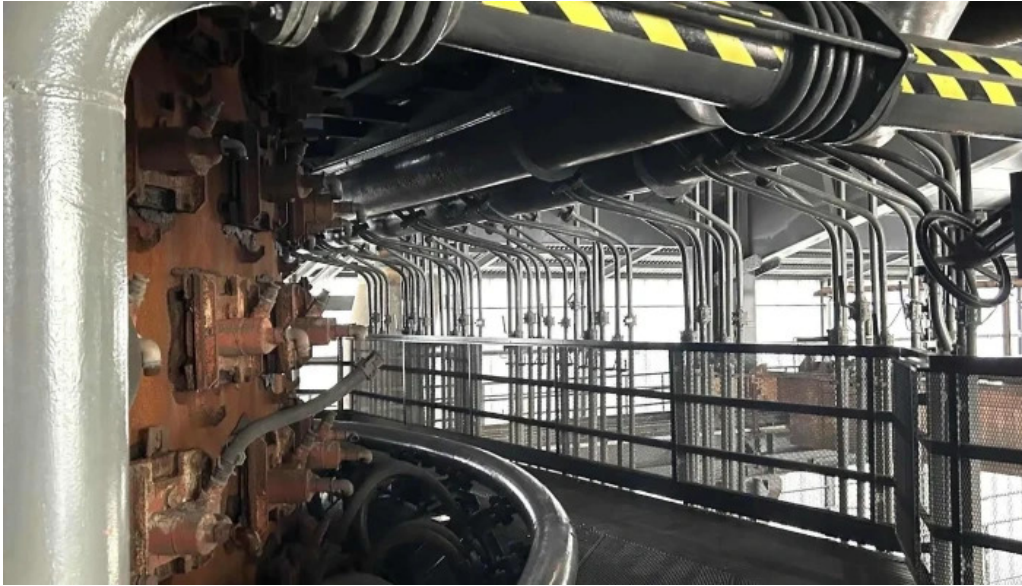

Les hauts fourneaux de belval elo op