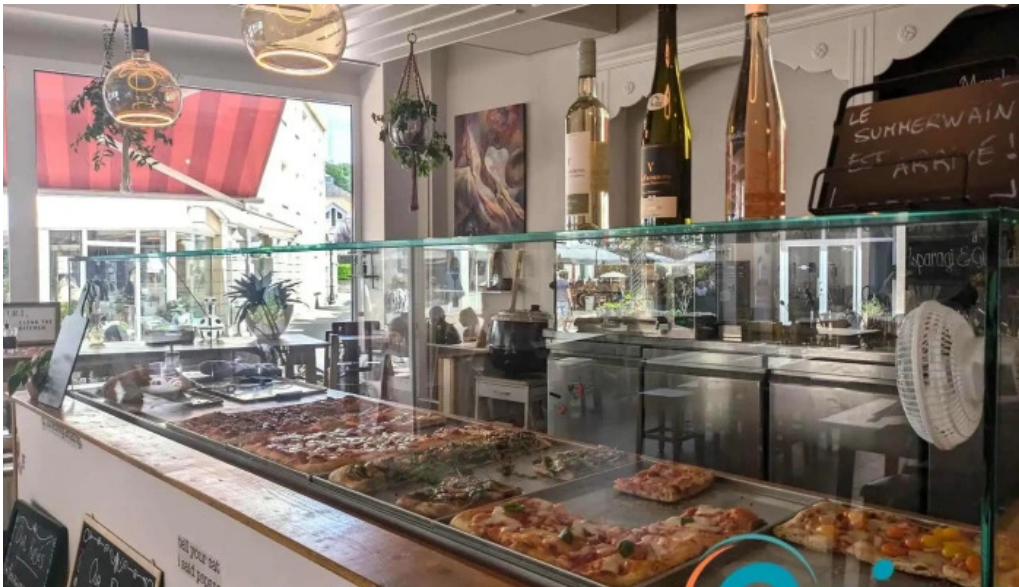

Beim gina instagram