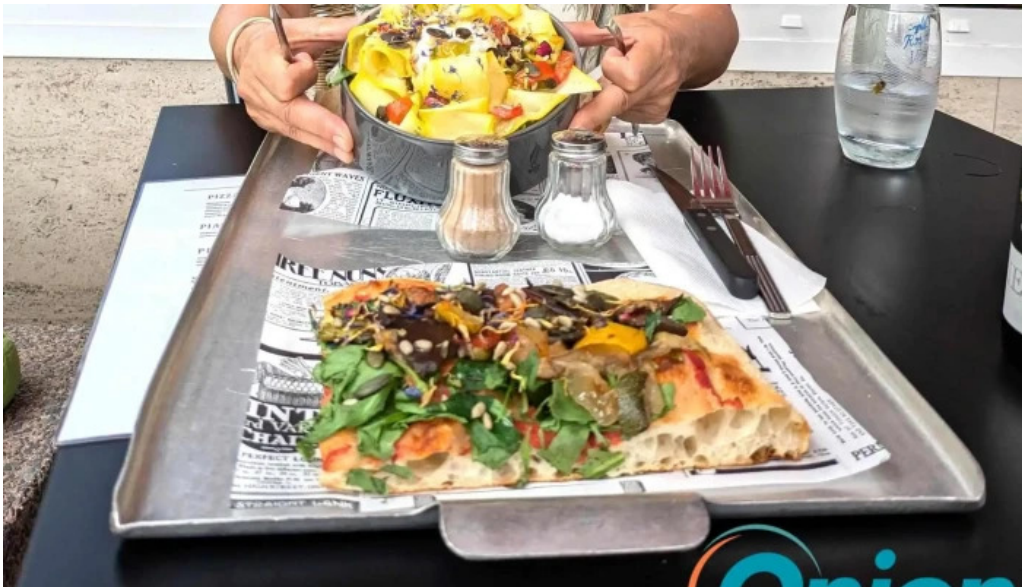

Speisen an d'Ambiente

D'Pizzeria bietet eng Vielfalt vu ****Speiseoptionen****, déi et einfach méiglech maachen, eppes fir all Goût ze fannen. Ob Dir ****e Mëdettesessen**** oder

****Abendessen**** wëllt, kënnt Dir dofir ****Speisen vor Ort**** genéissen. D'Dekoratioun ass einfach, awer elegant, wat zu engem ****gemittlechen**** Ambiente beidrëit. Et gëtt och d'Sëtzplaz am Freien, wou Dir de Geescht vun Echternach genéisse kënnt.

Beim gina kommentaren

Beim gina katalog

Beim gina instagram

Beim gina instagram

Beim gina fotoen

Beim gina essen und trinken

Beim gina echternach

Beim gina bewaertung