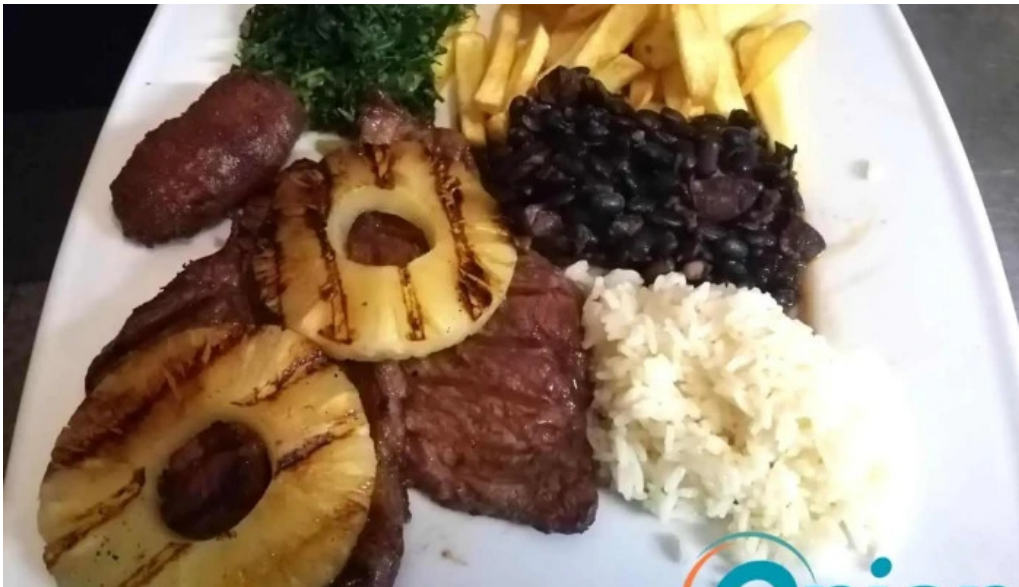

Brasserie battin brasil wei do ukommen

Brasserie battin brasil vom inhaber