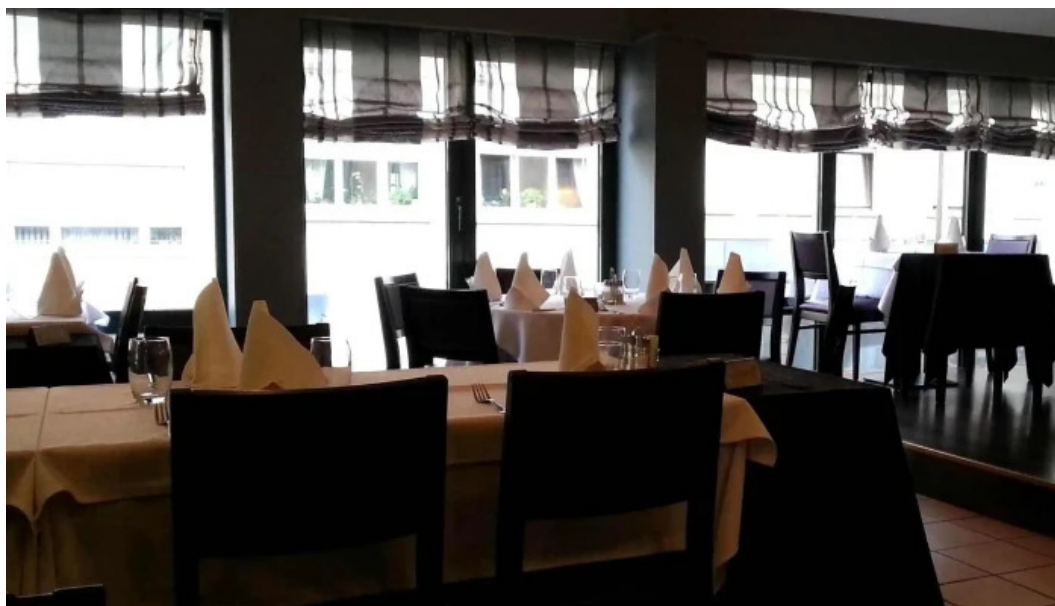

luxemburg

Lisboa li - Luxemburg

Portugiesisches Restaurant Lisboa II – Een Geheimtipp an der Stad Lëtzebuerg

Introduktioun

Wëllt Dir déi authentesch portugiesesch Kichen probéieren? Da besicht den *Lisboa II*, e populär Restaurant zu Lëtzebuerg, bekannt fir seng schmackhaft Speisen an nach méi. Mat engem zwanglosen Ambiente ass et perfekt fir familiär Mëssungen, romantesch Dinner, oder einfach eng entspaant Zäit mat