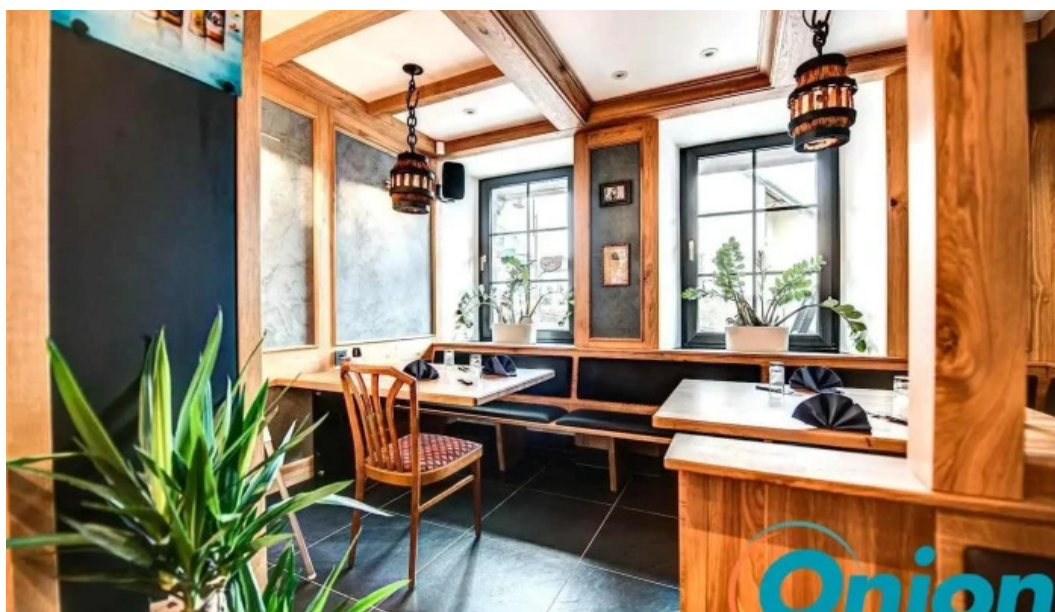

Beim Bertchen - Parc Hosingen

parc hosingen

☐ I'm not a robot
reCAPTCHA

Publizéiert den: 12/03/25	Treffer: 3608
Kommentarer: 0	Kuckt d'Kommentarer
Stëmmen: 451	Bewäertung: 4.6

<https://www.onion.lu/restaurant-fur-fleischgerichte/parc-hosingen/beim-bertchen-parc-hosingen_1621>

13.php

parc hosingen

Beim Bertchen - Parc Hosingen

Restaurant für Fleischgerichte Beim Bertchen am Parc Hosingen

Am Parc Hosingen ass dat **Restaurant für Fleischgerichte Beim Bertchen** eng ideal Plaz fir déi, déi eng lecker Fleischmenu wëllen genéissen. Hei ass et net nëmmen d'Gespillt ëm d'Essen, mee och ëm d'Ambiente, wat dëst Restaurant sou **gemütlech** mécht.

Besonesch Offer an Speiseoptionen