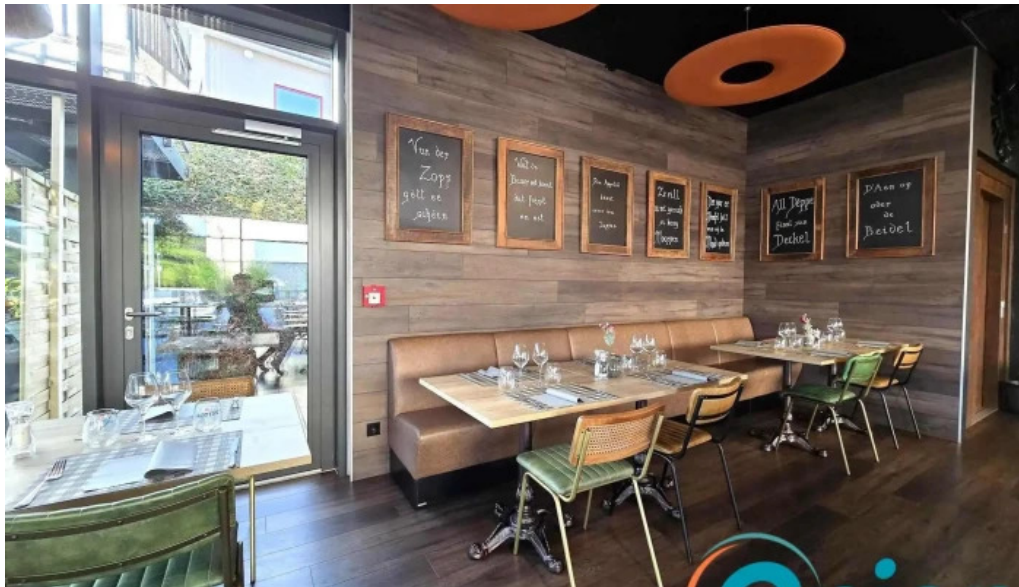

De buggy atmosphere