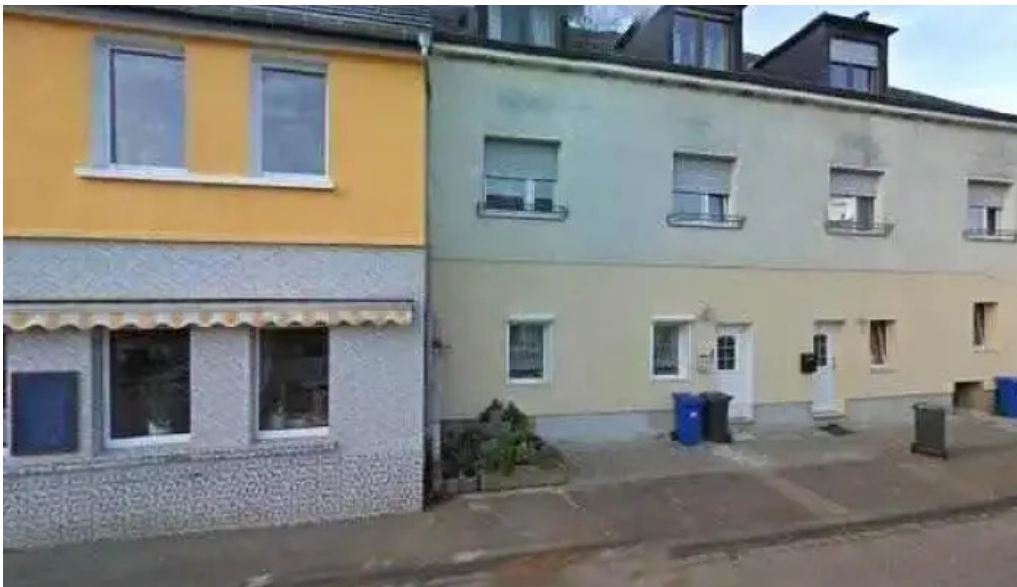

Dag Zäitplang
Meindeg
10:00–01:00
Dënschdeg
10:00–01:00
Mëttwoch
10:00–01:00
Donneschdeg
10:00–01:00
Freideg
Geschlossen
Samschdeg
10:00–01:00
Sonndeg
10:00–01:00

Am Fall wou Dir wëllt eppes aktualiséieren déi Dir inkorrekt ass betreffend dësen Site, mir bidden Iech e Message ze senden damit mir et upassen direkt. Villmools Merci merci fir Är Kooperatioun.

Biller

Cafe laanscht dsauer street view 360deg fotos