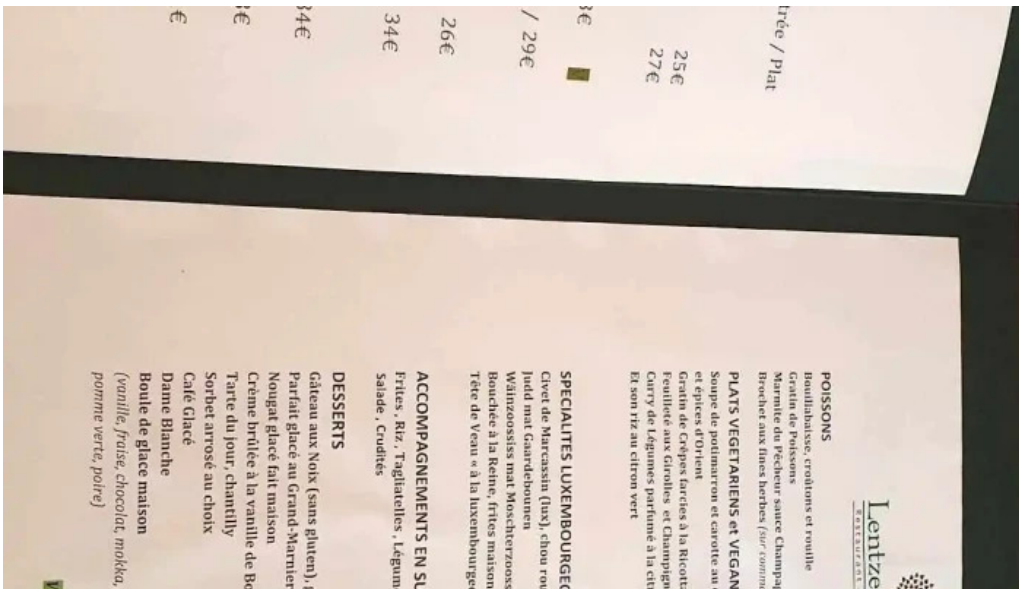

Biller

Lentze parc wei do ukommen

Lentze parc vom inhaber

Lentze parc street view 360deg fotos

Lentze parc speisekarte

Lentze parc praisere

Lentze parc praiser

Lentze parc location

Lentze parc kommentaren

Lentze Parc
RESTAURANT - BRASSERIE

Nos Suggestions

	Entrée / Plat
grammes, Frites	
e D'Isigny AOP	25€
au Pesto	27€
e du Vietnam coulis de tomates	23€
à Notre Façon	
Salade, Frites Maison	19€ / 29€
Façon, Salade	26€
al	
Scampis Flambées Sauce Estragon	34€
rice Vierge	34€
	13€
ou Chantilly	11€