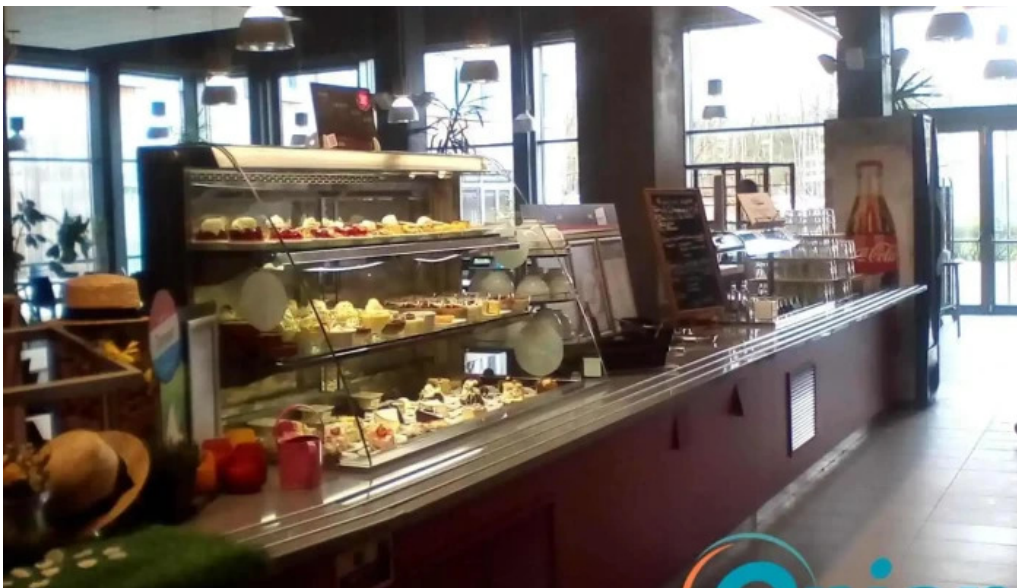

Dag Zäitplang
Mëindeg
12:00–14:00
Dënschdeg
Geschlossen
Mëttwoch
Geschlossen
Donneschdeg
12:00–14:00
Freideg
12:00–14:00
Samschdeg
12:00–14:00
Sonndeg
12:00–14:00

Falls Dir wëllt eng Donnée modifizéieren déi Dir méi genau fënnt betreffend dës Websäit, schéckt eis w.e.g. eng Noriicht ze schécken damit mir et upassen direkt. Villmools Merci merci fir Är Kooperatioun.

Biller

Restaurant lequerre wei do ukommene