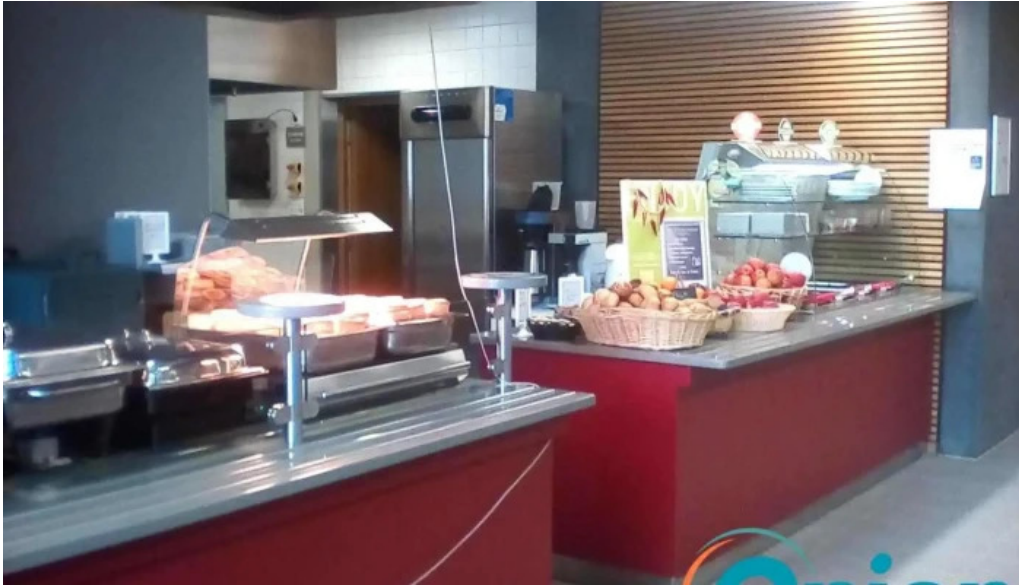

Restaurant lequerre atmosphere