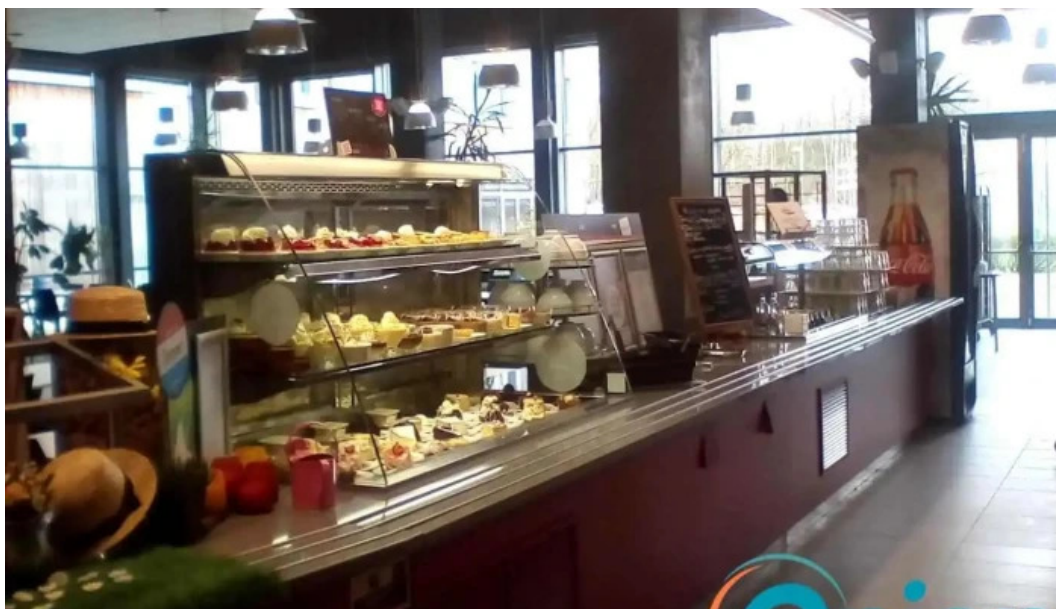

bettembourg

Restaurant l'Equerre - Bettembourg

Restaurant l'Equerre zu Bettembourg

Ausstattung an Ambiente

D'Restaurant l'Equerre ass bekannt fir säin ****gemütleche**** Ambiente, wat et zu engem ideale Plaz mécht fir alle Gruppierungen. Seng Ausstattung ass modern an bequem, mat vill ****Sitzplätz**** déi och fir ****Rollstuhlfahrer**** accessible sinn.