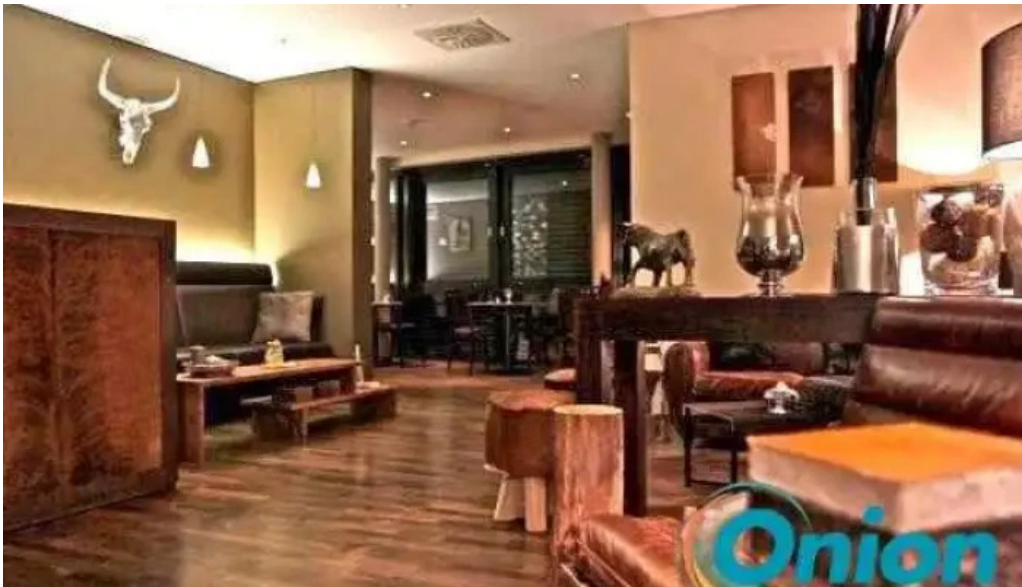

El payador bewaertungene